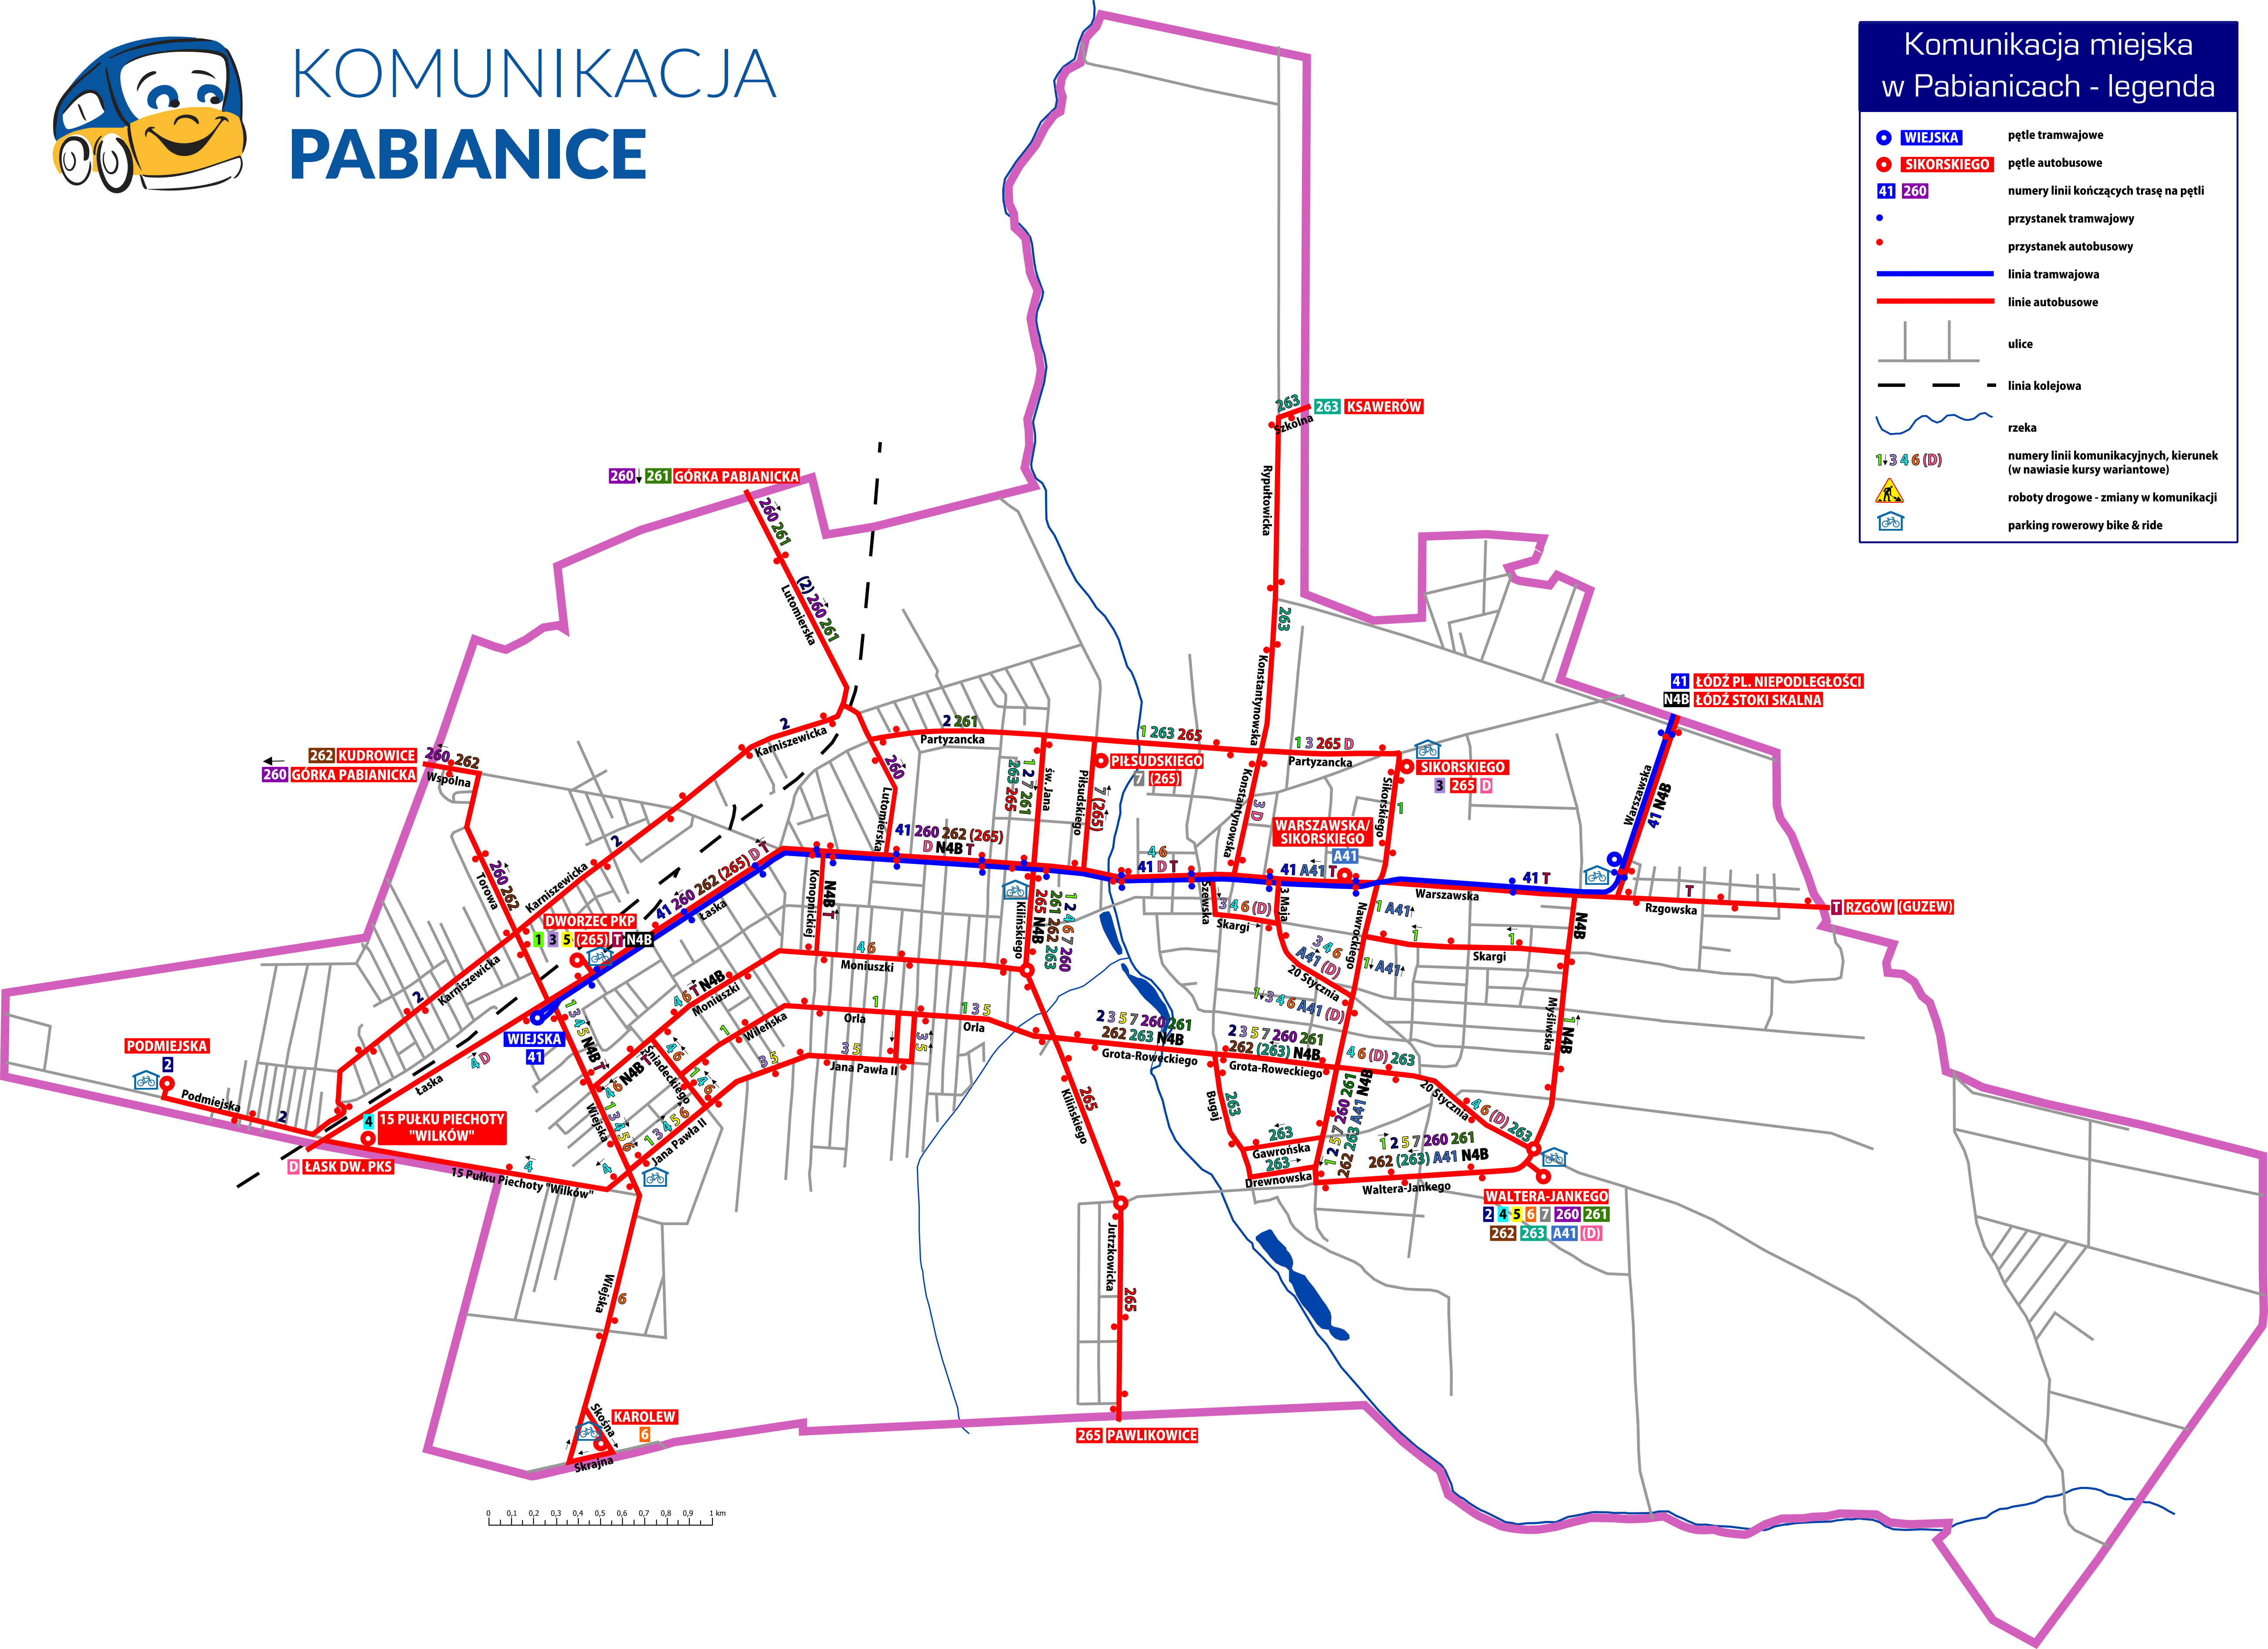

KOMUNIKACJA PABIANICE

Komunikacja miejska w Pabianicach - legenda

- **WIEJSKA** pętle tramwajowe
- **SIKORSKIEGO** pętle autobusowe
- 41 260** numery linii kończących trasę na pętli
- przystanek tramwajowy
- przystanek autobusowy
- linia tramwajowa
- linie autobusowe
- ulice
- linia kolejowa
- rzeka
- 1 3 4 6 (D)** numery linii komunikacyjnych, kierunek (w nawiasie kursy wariantowe)
- roboty drogowe - zmiany w komunikacji
- parking rowerowy bike & ride

0 0,1 0,2 0,3 0,4 0,5 0,6 0,7 0,8 0,9 1 km