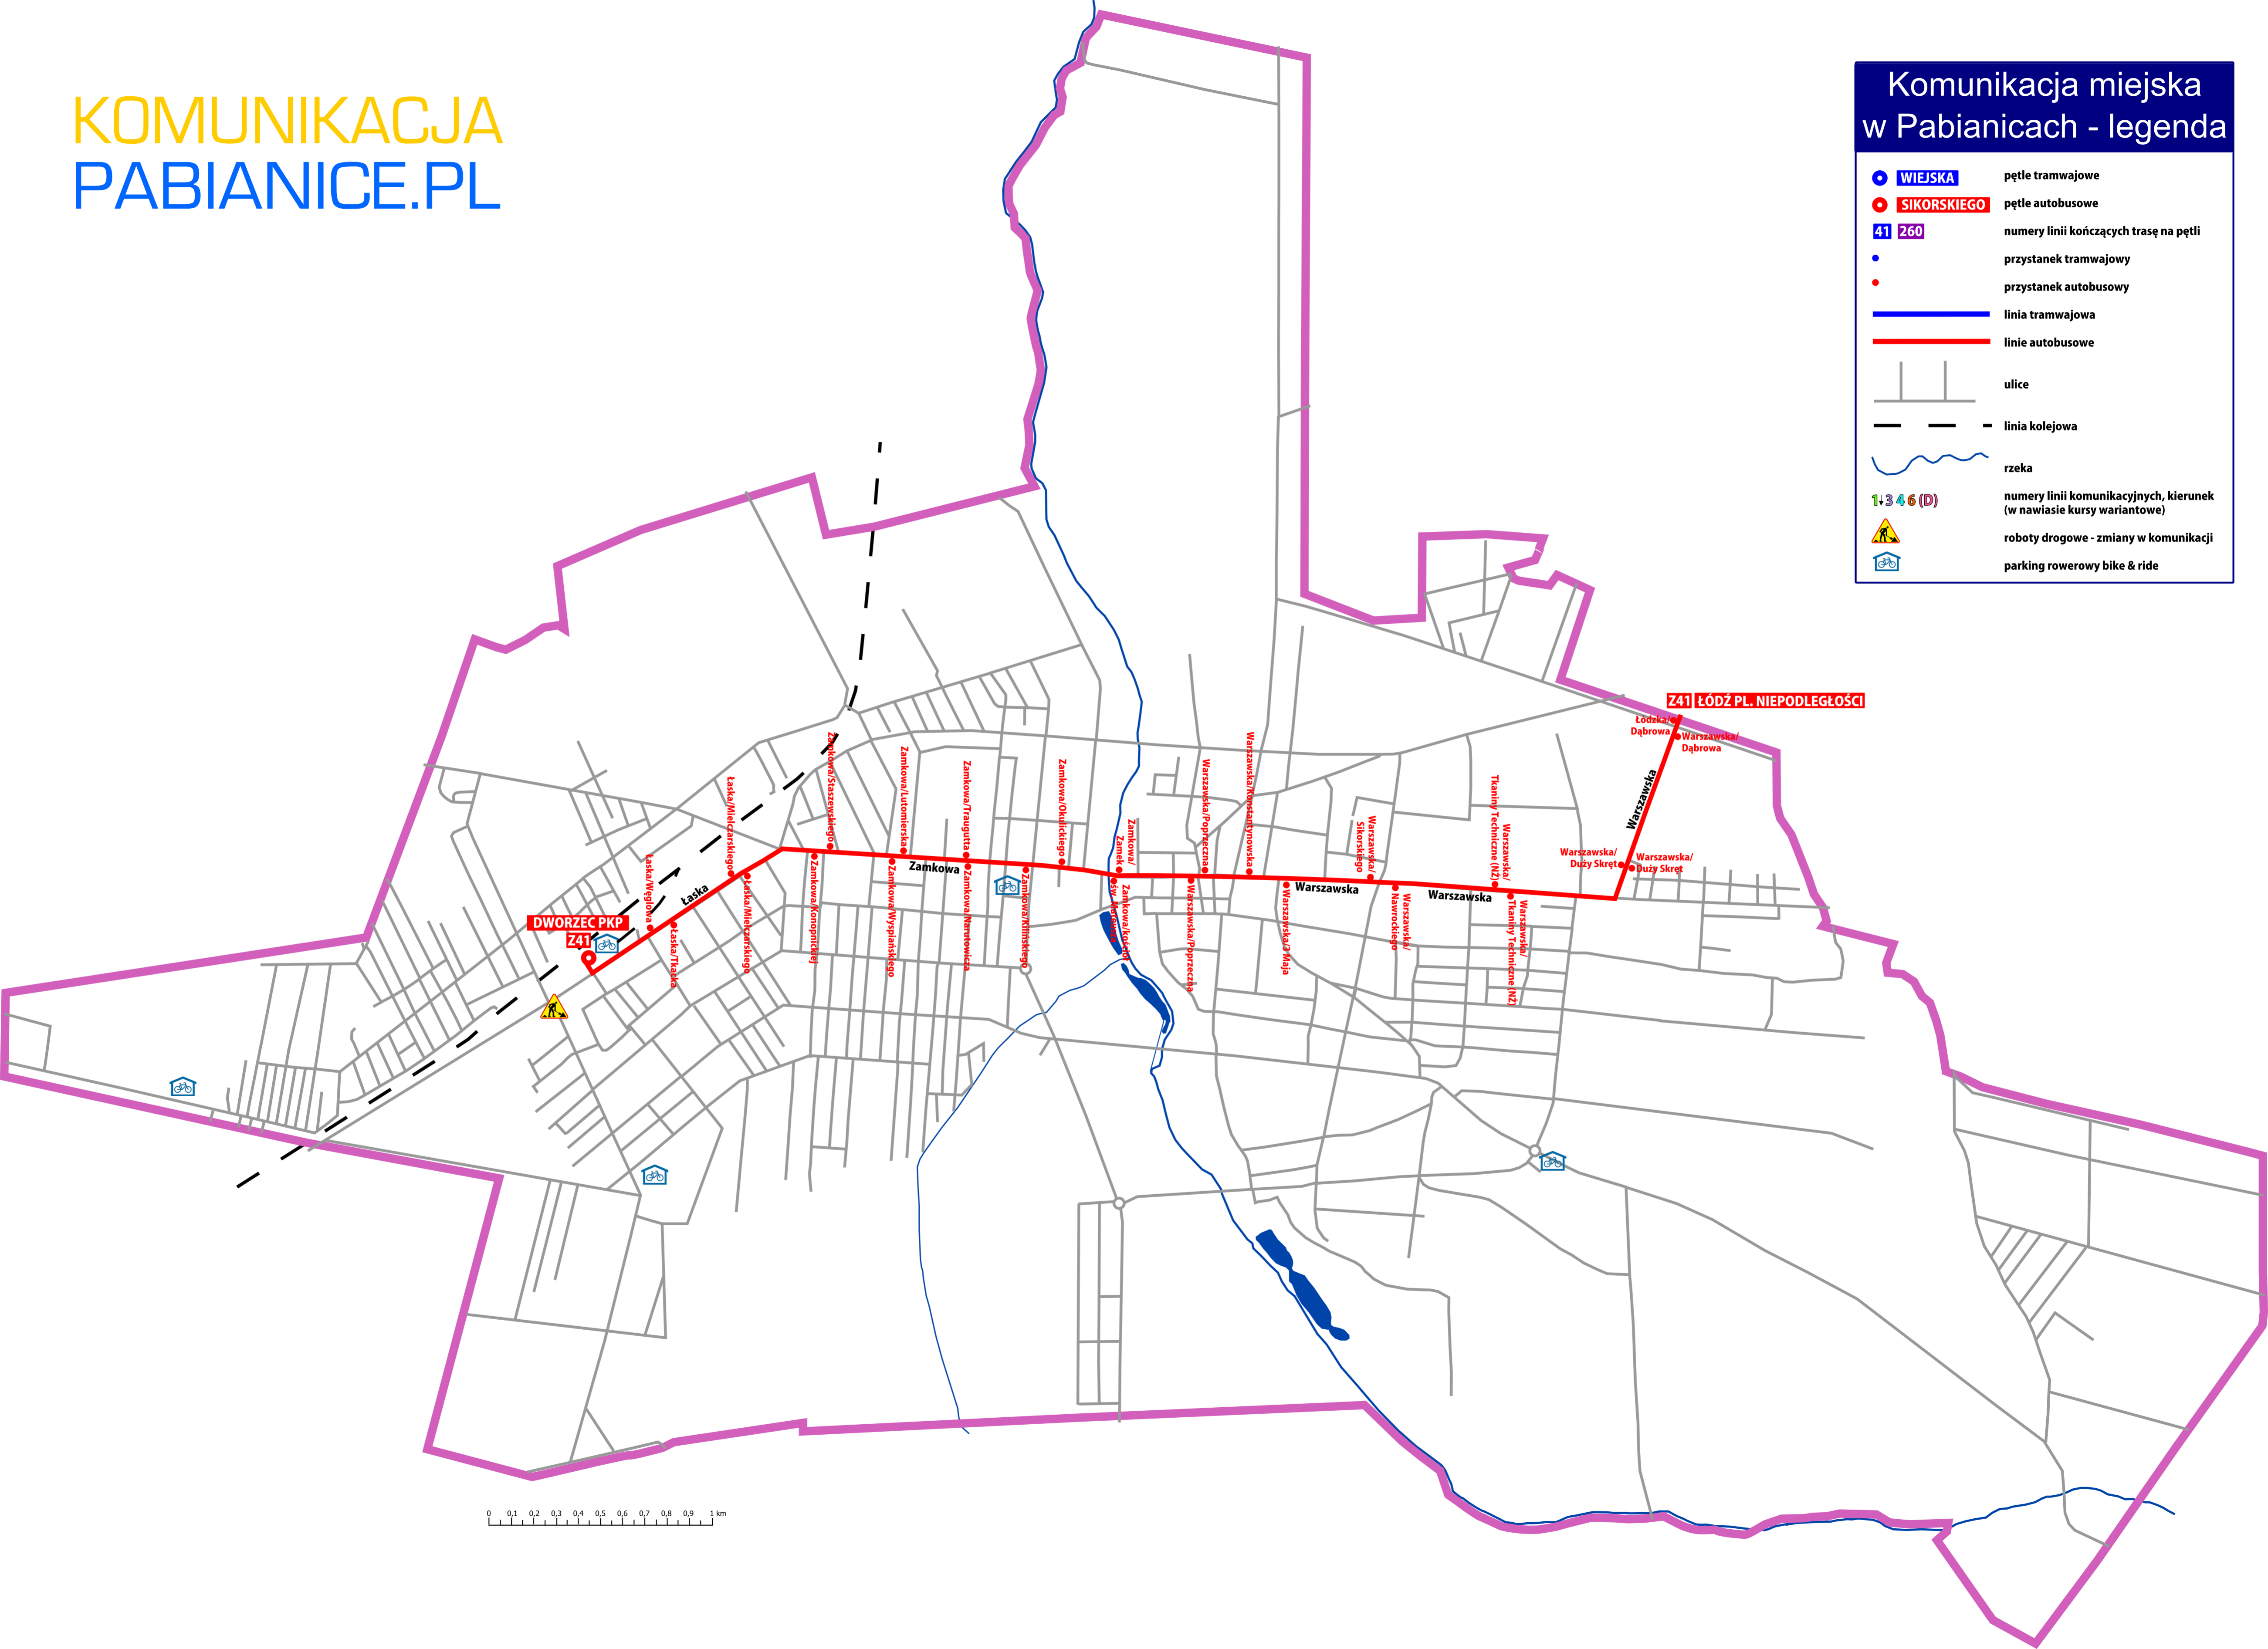

Komunikacja miejska w Pabianicach - legenda

- **WIEJSKA** pętle tramwajowe
- **SIKORSKIEGO** pętle autobusowe
- 41 260** numery linii kończących trasę na pętli
- przystanek tramwajowy
- przystanek autobusowy
- linia tramwajowa
- linie autobusowe
-  ulice
-  linia kolejowa
-  rzeka
- 1 3 4 6 (D)** numery linii komunikacyjnych, kierunek
(w nawiasie kursy wariantowe)
-  roboty drogowe - zmiany w komunikacji
-  parking rowerowy bike & ride

0 0.1 0.2 0.3 0.4 0.5 0.6 0.7 0.8 0.9 1 km