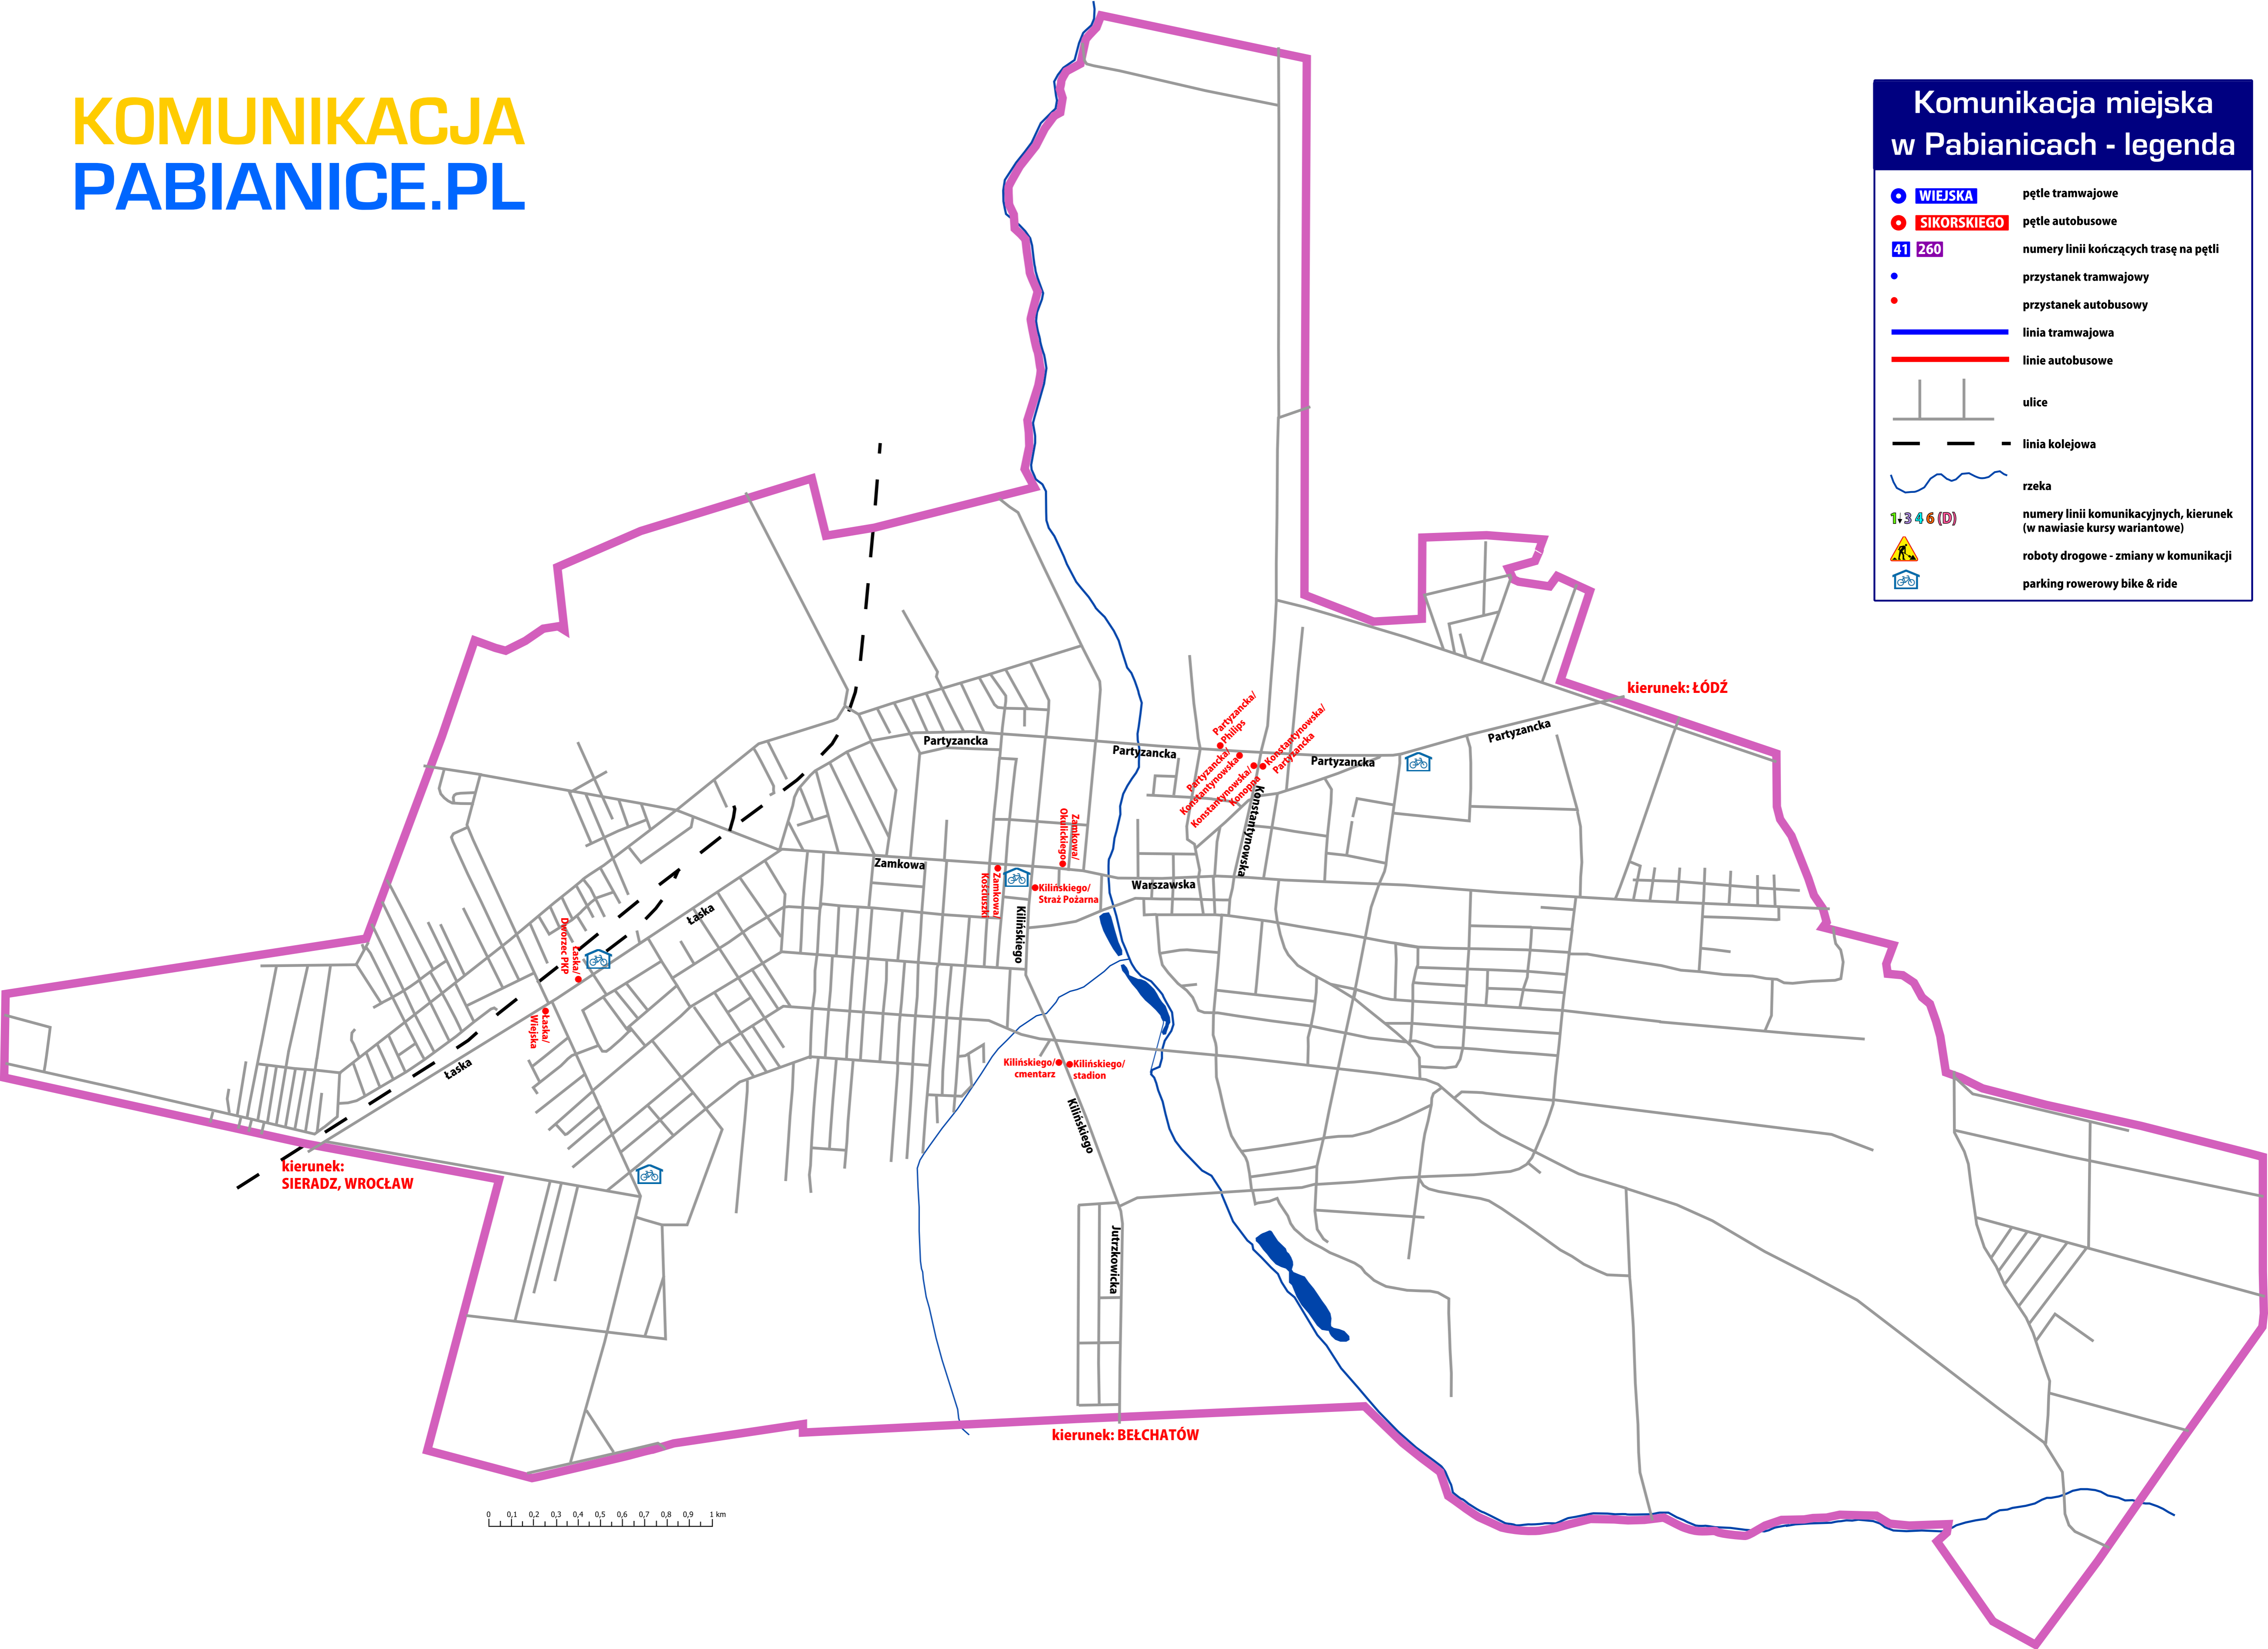

Komunikacja miejska w Pabianicach - legenda

 WIEJSKA	pętle tramwajowe
 SIKORSKIEGO	pętle autobusowe
41 260	numery linii kończących trasę na pętli
	przystanek tramwajowy
	przystanek autobusowy
	linia tramwajowa
	linie autobusowe
	ulice
	linia kolejowa
	rzeka
1+3 4 6 (D)	numery linii komunikacyjnych, kierunek (w nawiasie kursy wariantowe)
	roboty drogowe - zmiany w komunikacji
	parking rowerowy bike & ride

kierunek: ŁÓDŹ

kierunek: SIERADZ, WROCŁAW

kierunek: BEŁCHATÓW

Partyzancka

Zamkowa

Łaska

Warszawska

Kilińskiego

Jutrzkowicka

Kilińskiego/
Straż Pożarna

Kilińskiego/
cmentarz

Kilińskiego/
stadion

Zamkowa/
Okulickiego

Zamkowa/
Kosciuszki

Kilińskiego

Partyzancka/
Philips

Partyzancka/
Konstantynowska

Partyzancka/
Konopna

Partyzancka/
Konstantynowska/
Partyzancka

Partyzancka

Dworzec PKP

Łaska/
Wieżiska

Łaska

Łaska