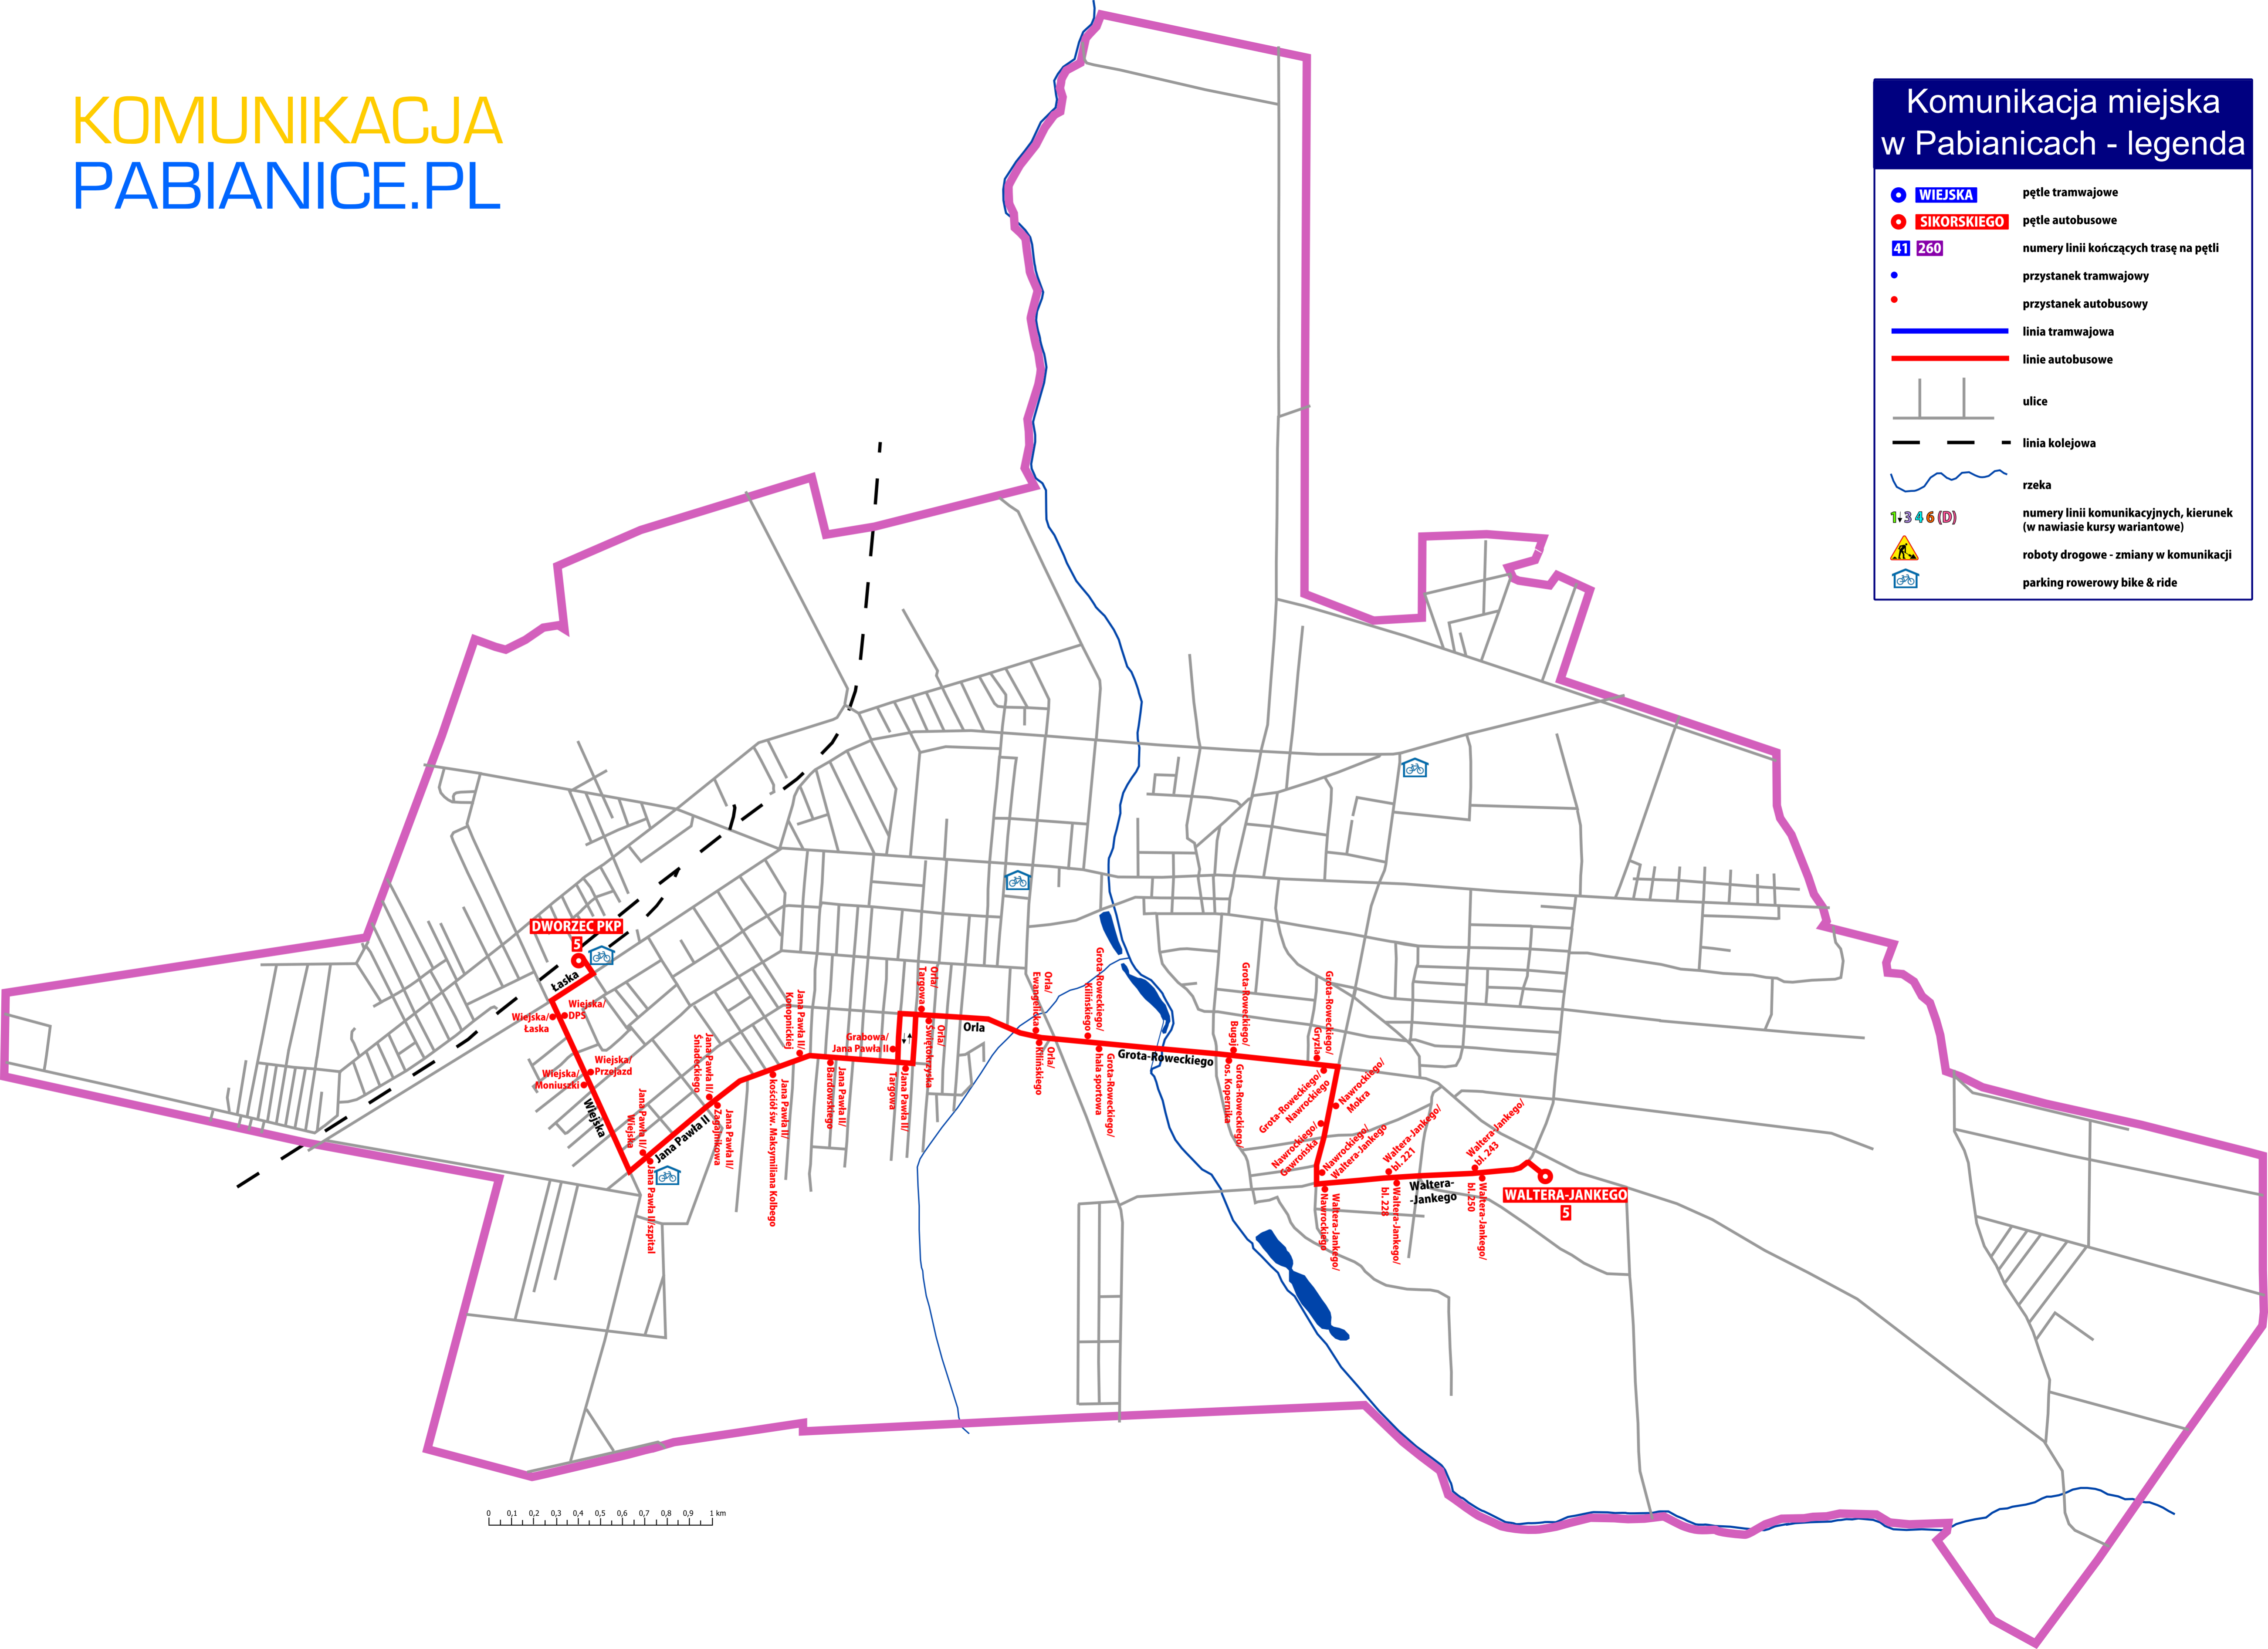

Komunikacja miejska w Pabianicach - legenda

- **WIEJSKA** pętla tramwajowe
- **SIKORSKIEGO** pętla autobusowe
- 41 260** numery linii kończących trasę na pętli
- przystanek tramwajowy
- przystanek autobusowy
- linia tramwajowa
- linie autobusowe
-  ulice
-  linia kolejowa
-  rzeka
- 1+3 4 6 (D)** numery linii komunikacyjnych, kierunek
(w nawiasie kursy wariantowe)
-  roboty drogowe - zmiany w komunikacji
-  parking rowerowy bike & ride

0 0,1 0,2 0,3 0,4 0,5 0,6 0,7 0,8 0,9 1 km