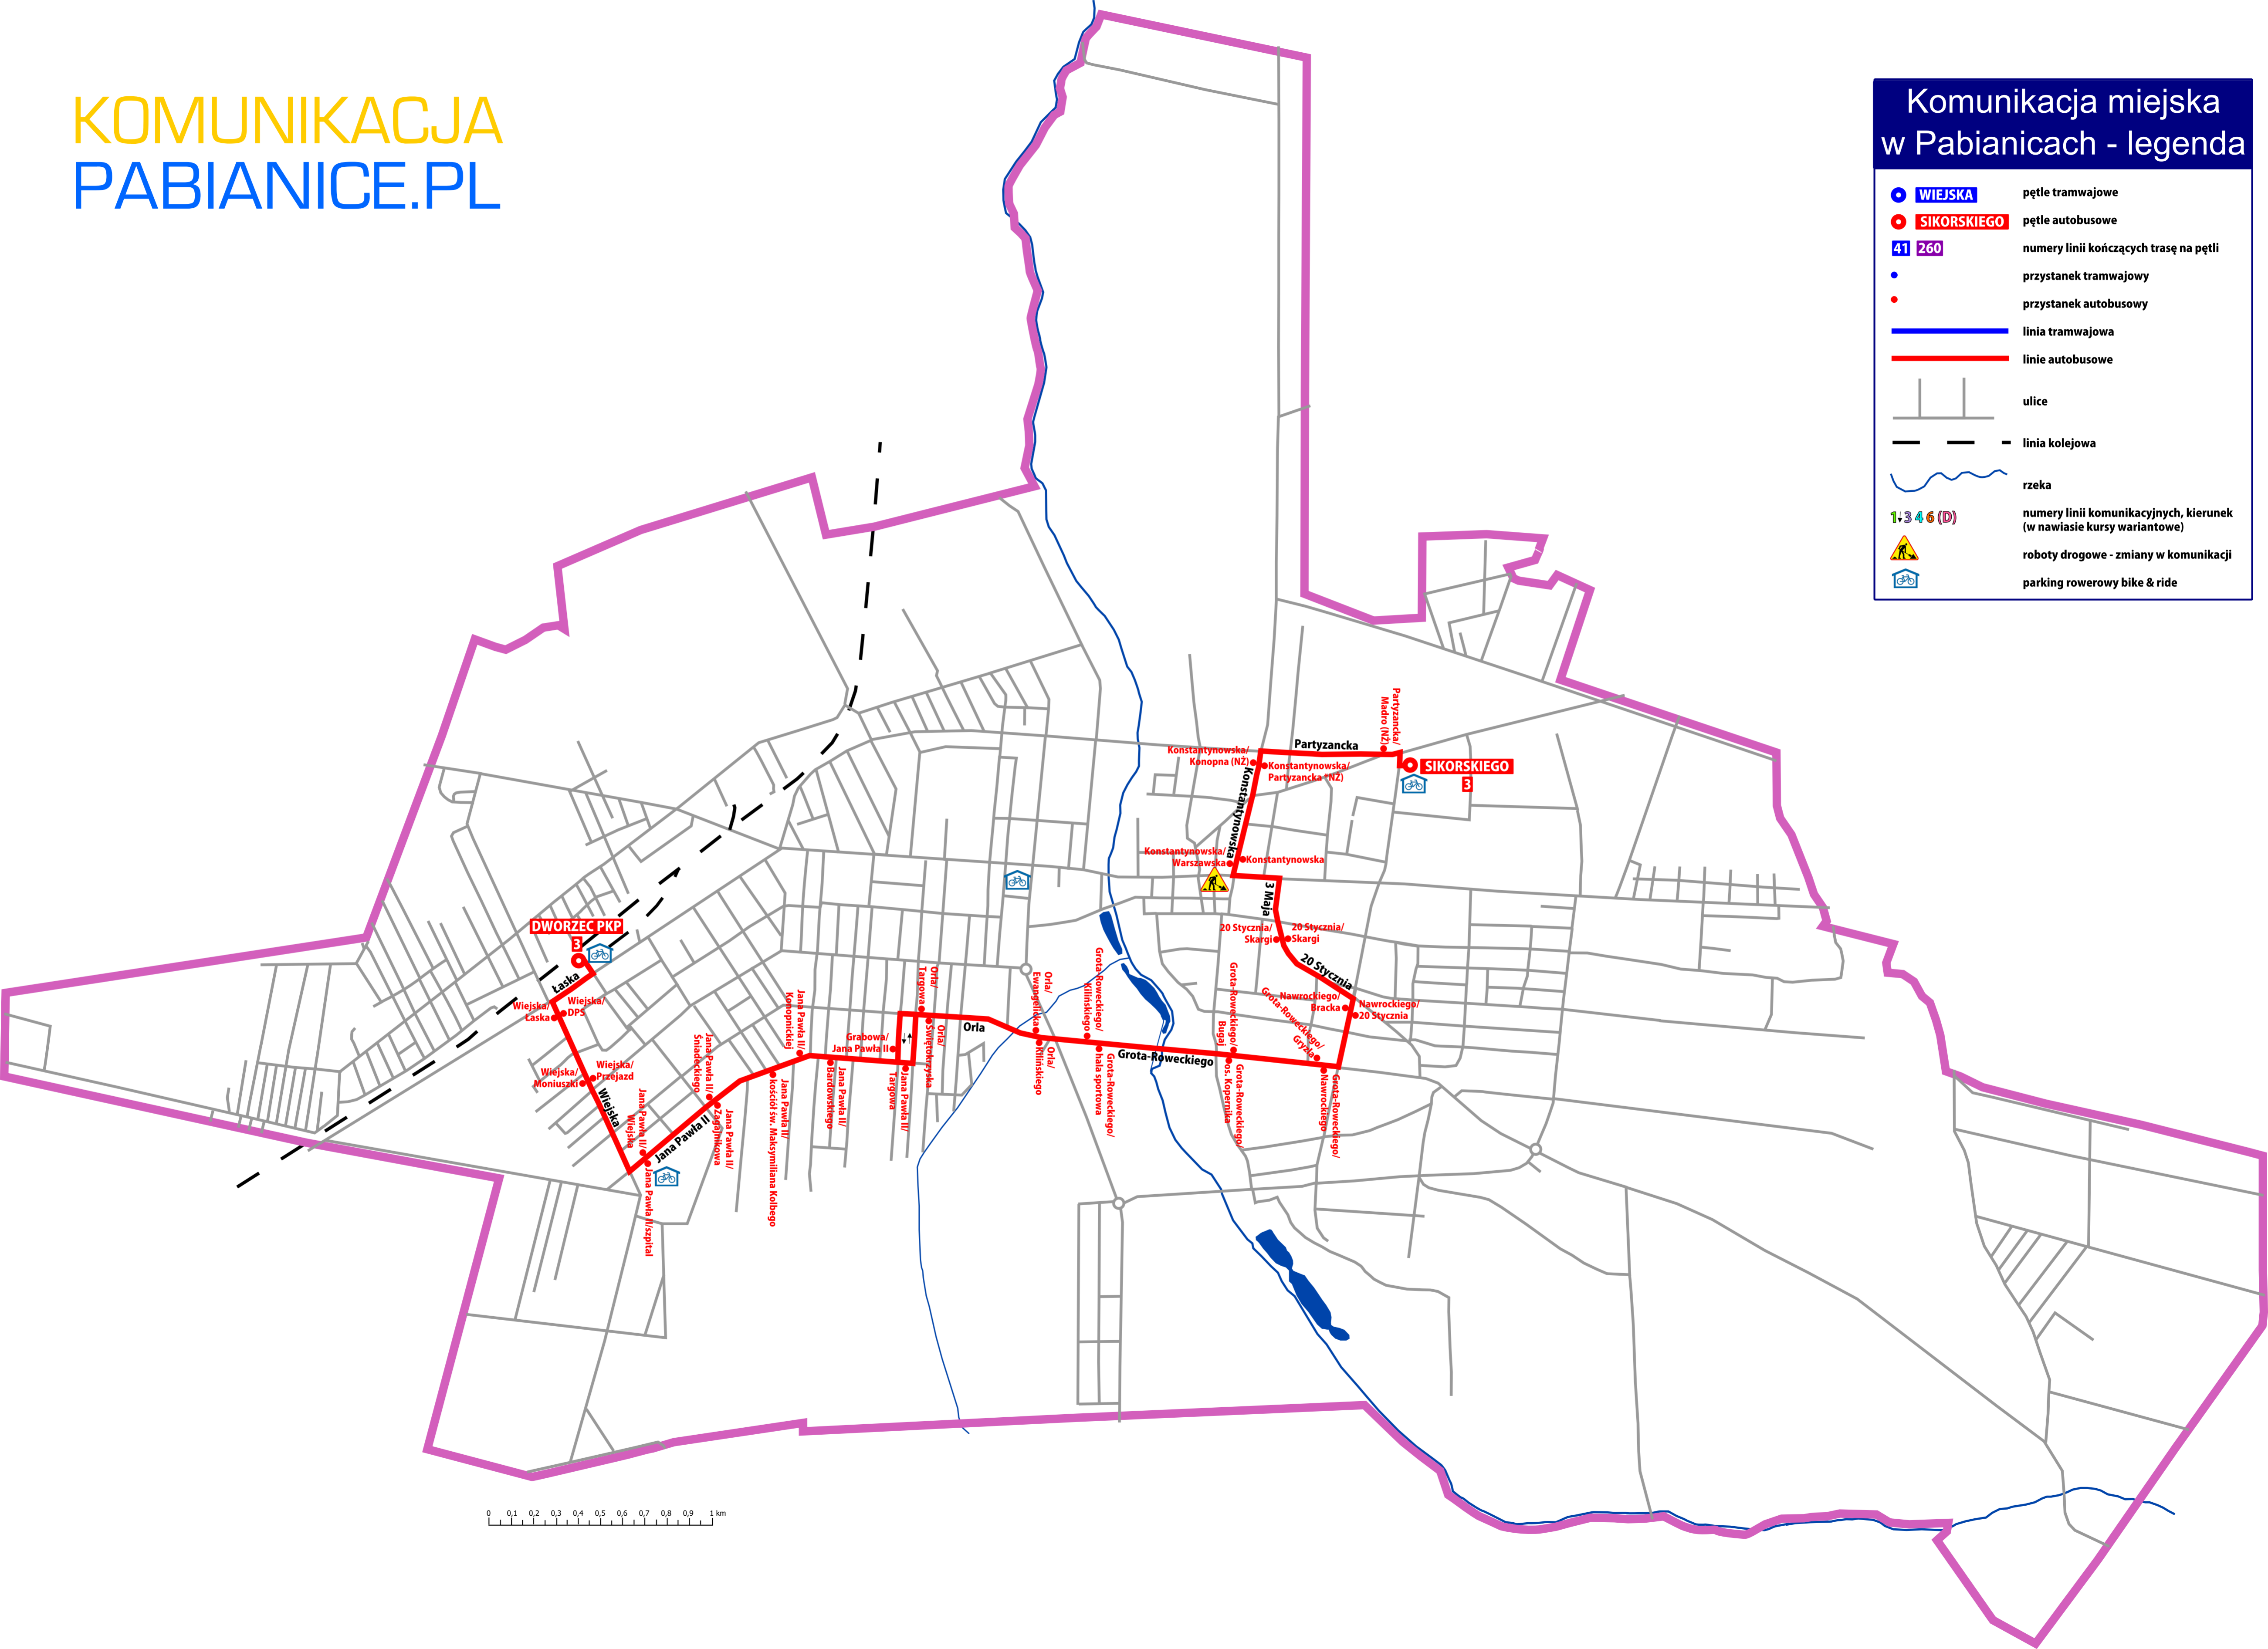

Komunikacja miejska w Pabianicach - legenda

	pętle tramwajowe
	pętle autobusowe
	numery linii kończących trasę na pętli
	przystanek tramwajowy
	przystanek autobusowy
	linia tramwajowa
	linie autobusowe
	ulice
	linia kolejowa
	rzeka
	numery linii komunikacyjnych, kierunek (w nawiasie kursy wariantowe)
	roboty drogowe - zmiany w komunikacji
	parking rowerowy bike & ride

0 0,1 0,2 0,3 0,4 0,5 0,6 0,7 0,8 0,9 1 km