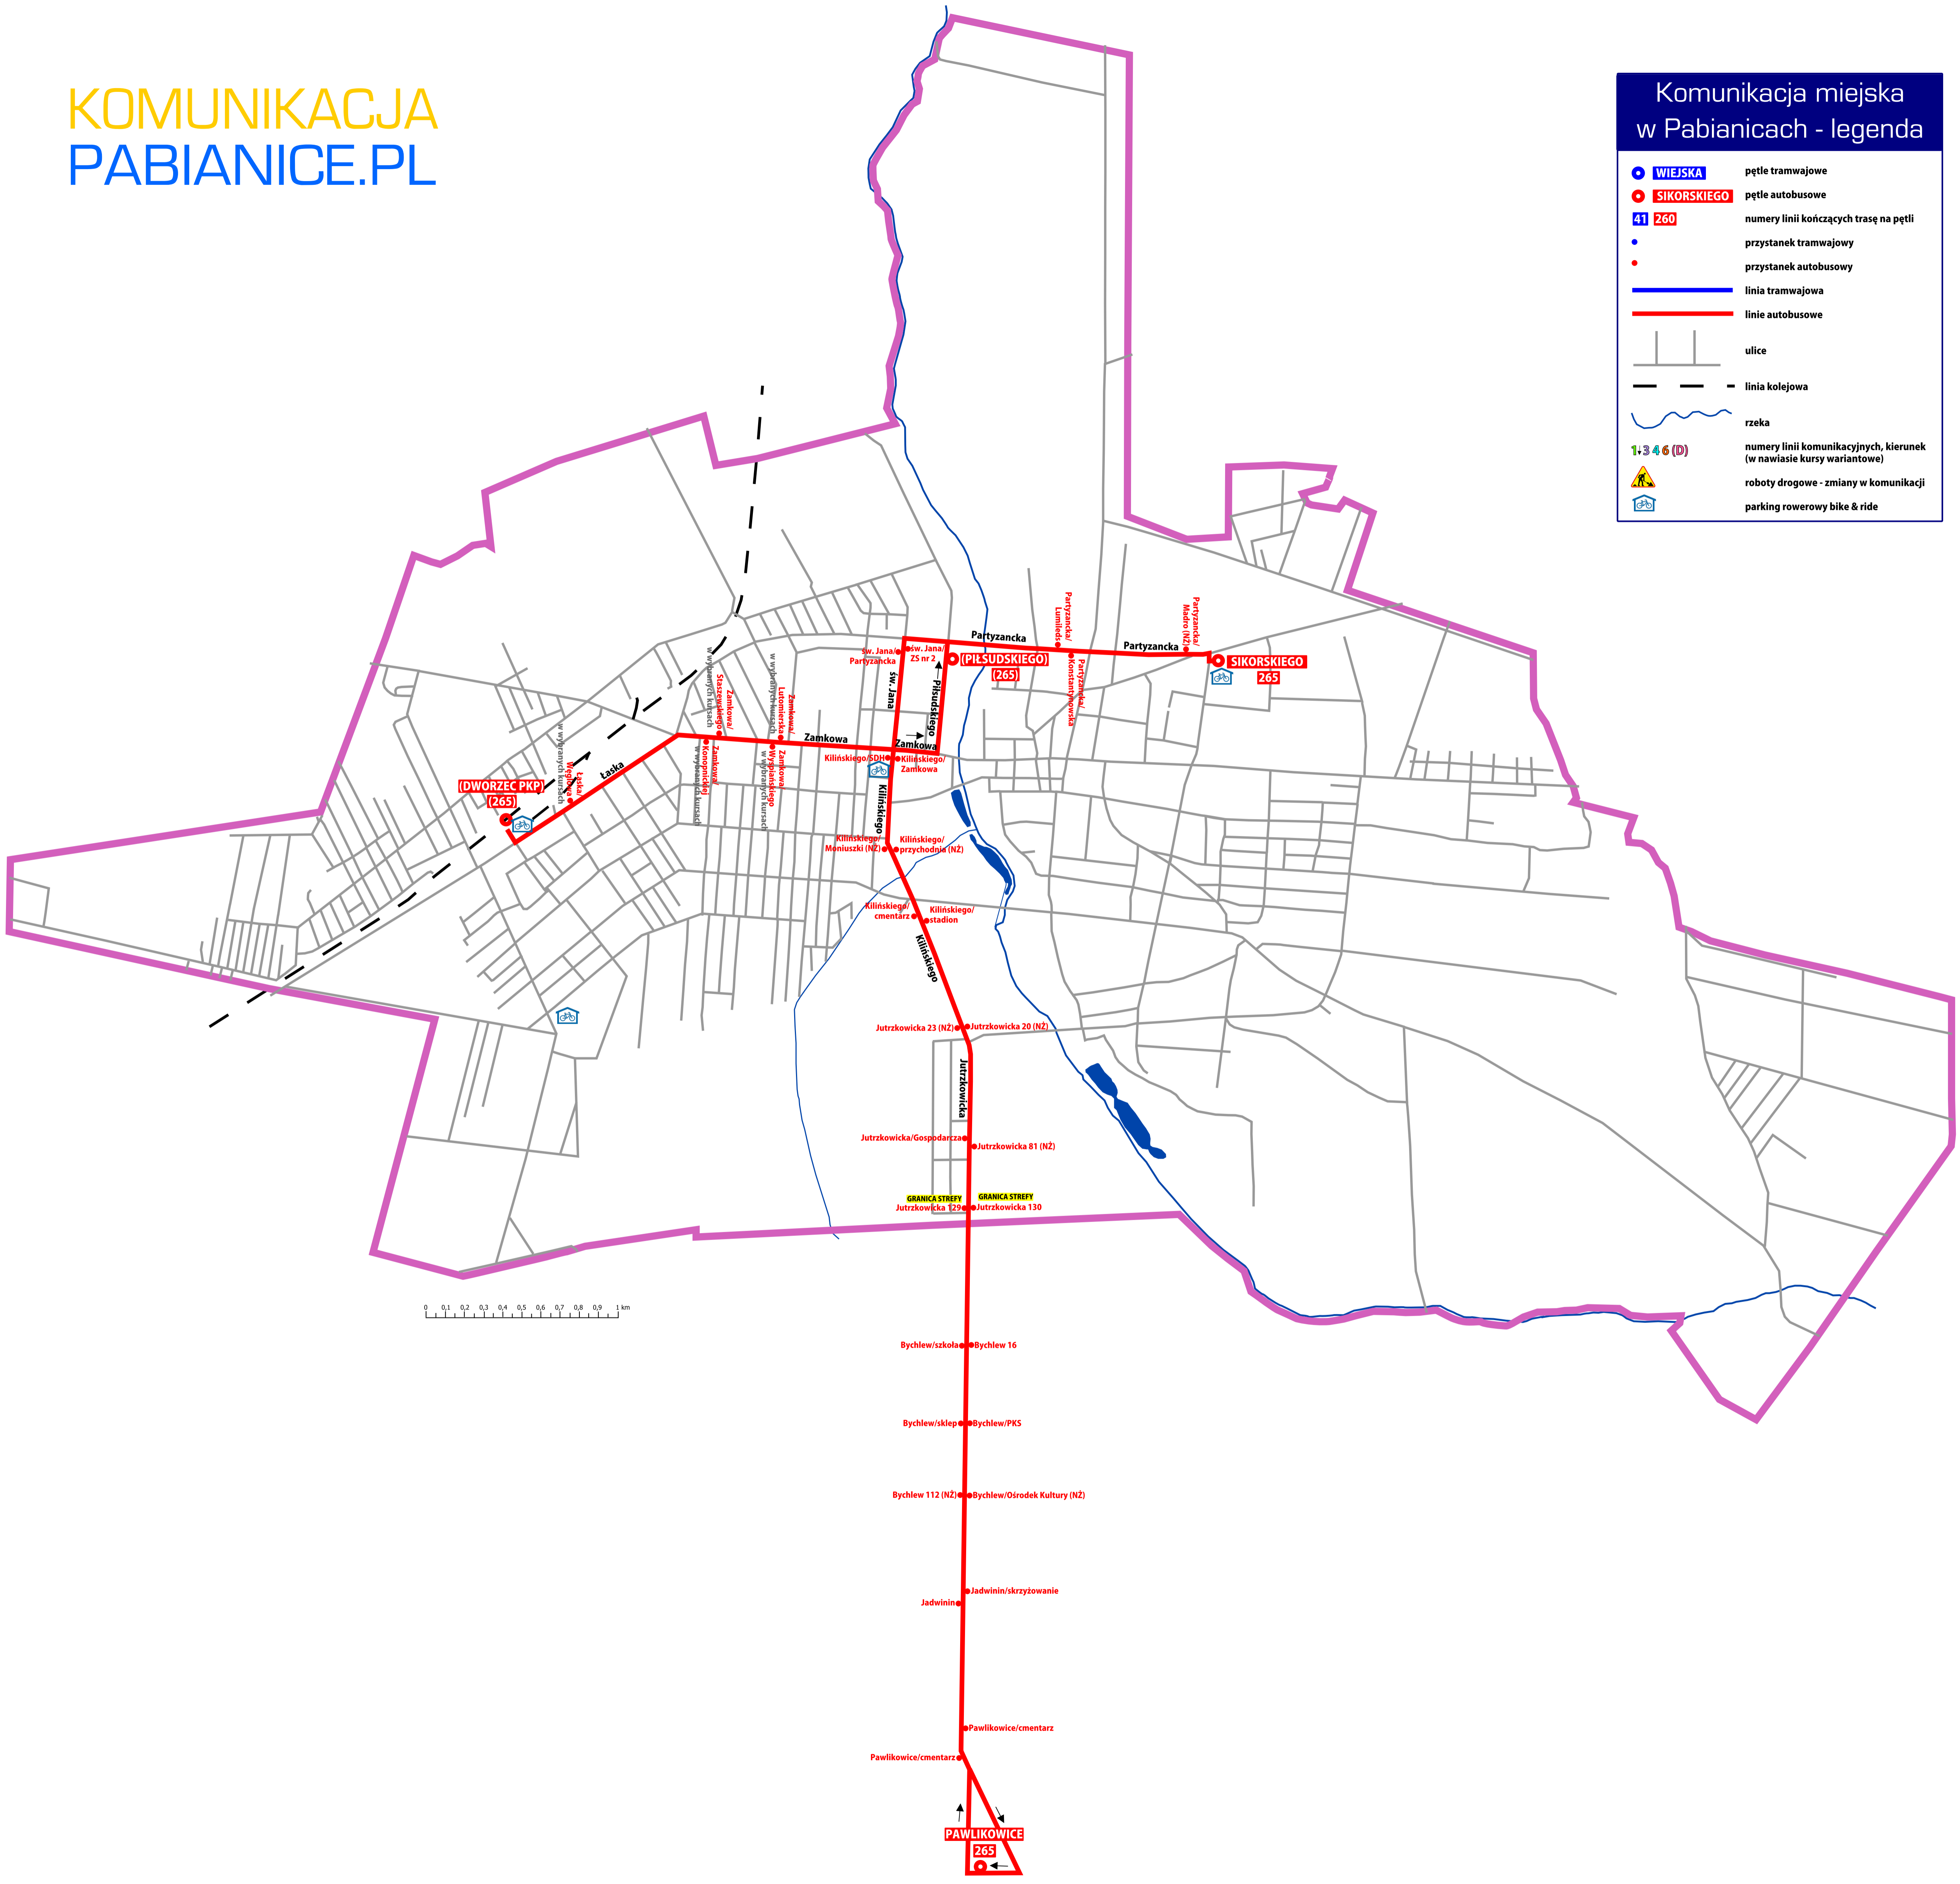

Komunikacja miejska
w Pabianicach - legenda

	pętle tramwajowe
	pętle autobusowe
	numery linii kończących trasę na pętli
	przystanek tramwajowy
	przystanek autobusowy
	linia tramwajowa
	linia autobusowa
	ulice
	linia kolejowa
	rzeka
	numery linii komunikacyjnych, kierunek (w nawiasie kursy wariantowe)
	roboty drogowe - zmiany w komunikacji
	parking rowerowy bike & ride

- Bychlew/szkola ● Bychlew 16
- Bychlew/sklep ● Bychlew/PKS
- Bychlew 112 (N2) ● Bychlew/Ośrodek Kultury (N2)
- Jadwinin ● Jadwinin/skrzyżowanie
- Jadwinin
- Pawlikowice/cmentarz
- Pawlikowice/cmentarz
- PAWLIKOWICE
265