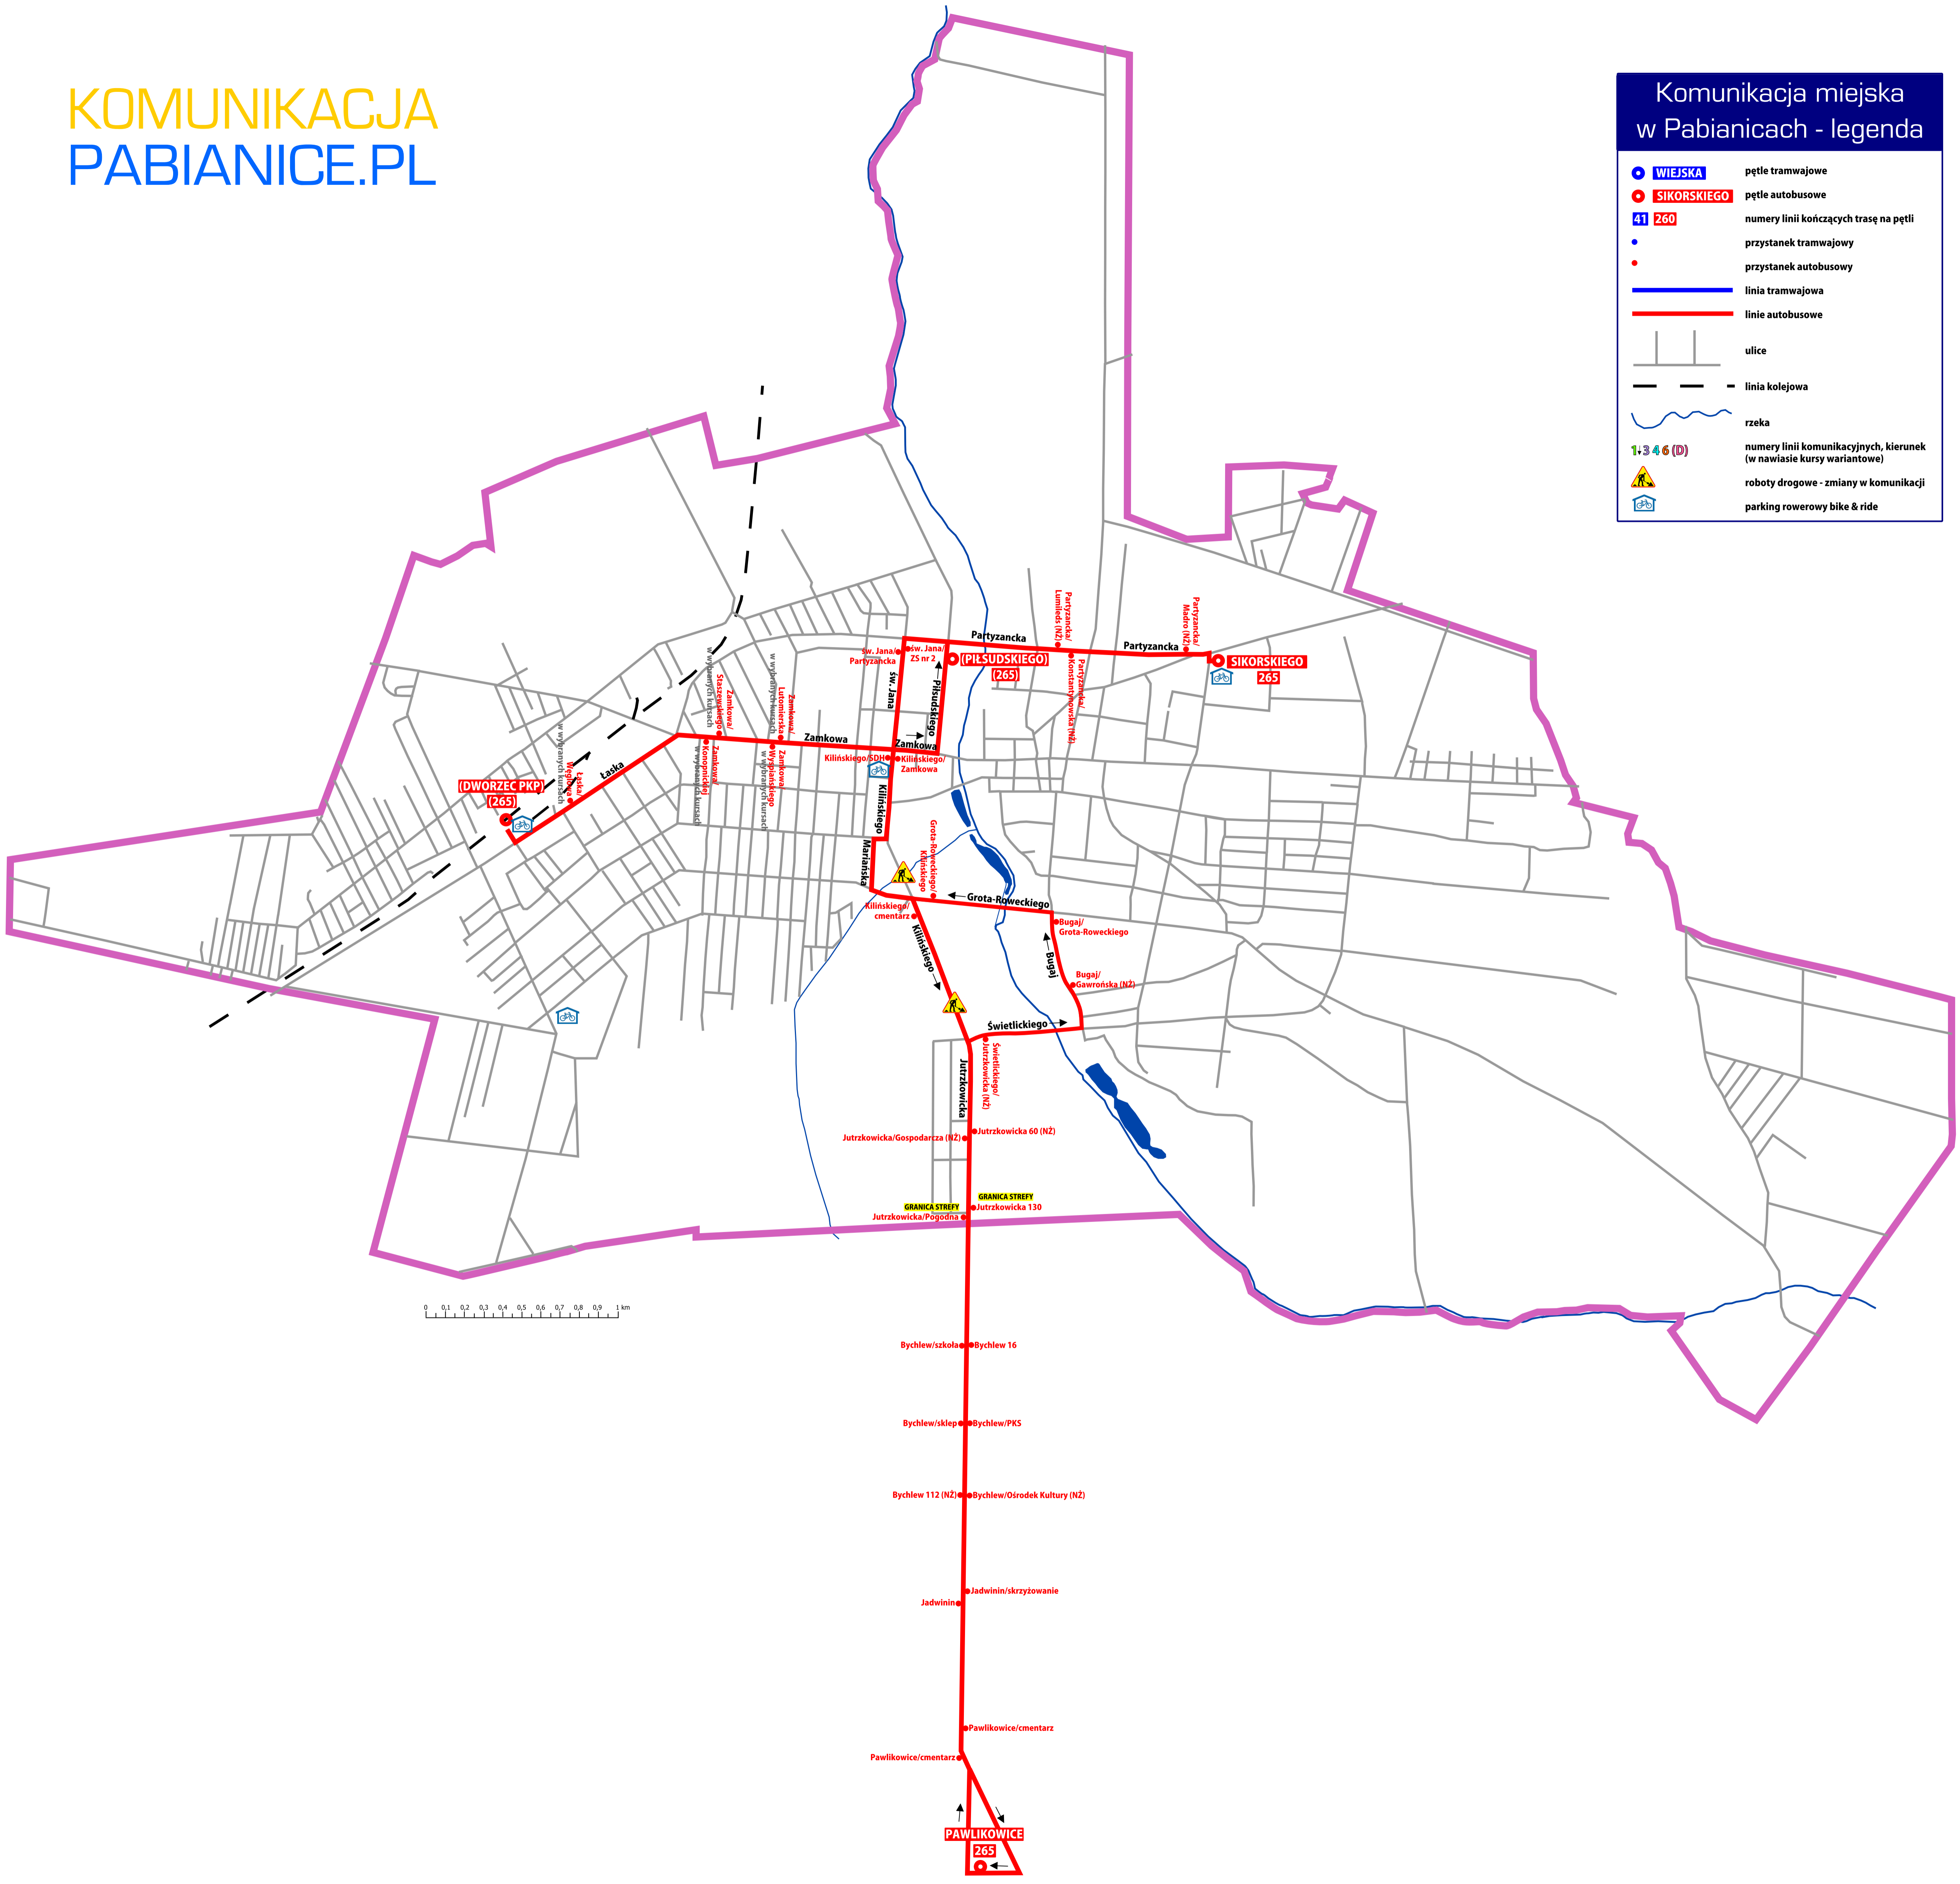

Komunikacja miejska
w Pabianicach - legenda

- WIEJSKA** pętla tramwajowe
- SIKORSKIEGO** pętla autobusowe
- 41 260** numery linii kończących trasę na pętli
- przystanek tramwajowy
- przystanek autobusowy
- linia tramwajowa
- linie autobusowe
- ulice
- linia kolejowa
- rzeka
- 1 3 4 6 (D)** numery linii komunikacyjnych, kierunek (w nawiasie kursy wariantowe)
- roboty drogowe - zmiany w komunikacji
- parking rowerowy bike & ride

Bychlew/szkoła ● Bychlew 16
Bychlew/sklep ● Bychlew/PKS
Bychlew 112 (N2) ● Bychlew/Ośrodek Kultury (N2)
Jadwinin ● Jadwinin/skrzyżowanie
Pawlikowice/cmentarz ● Pawlikowice/cmentarz
PAWLIKOWICE
265