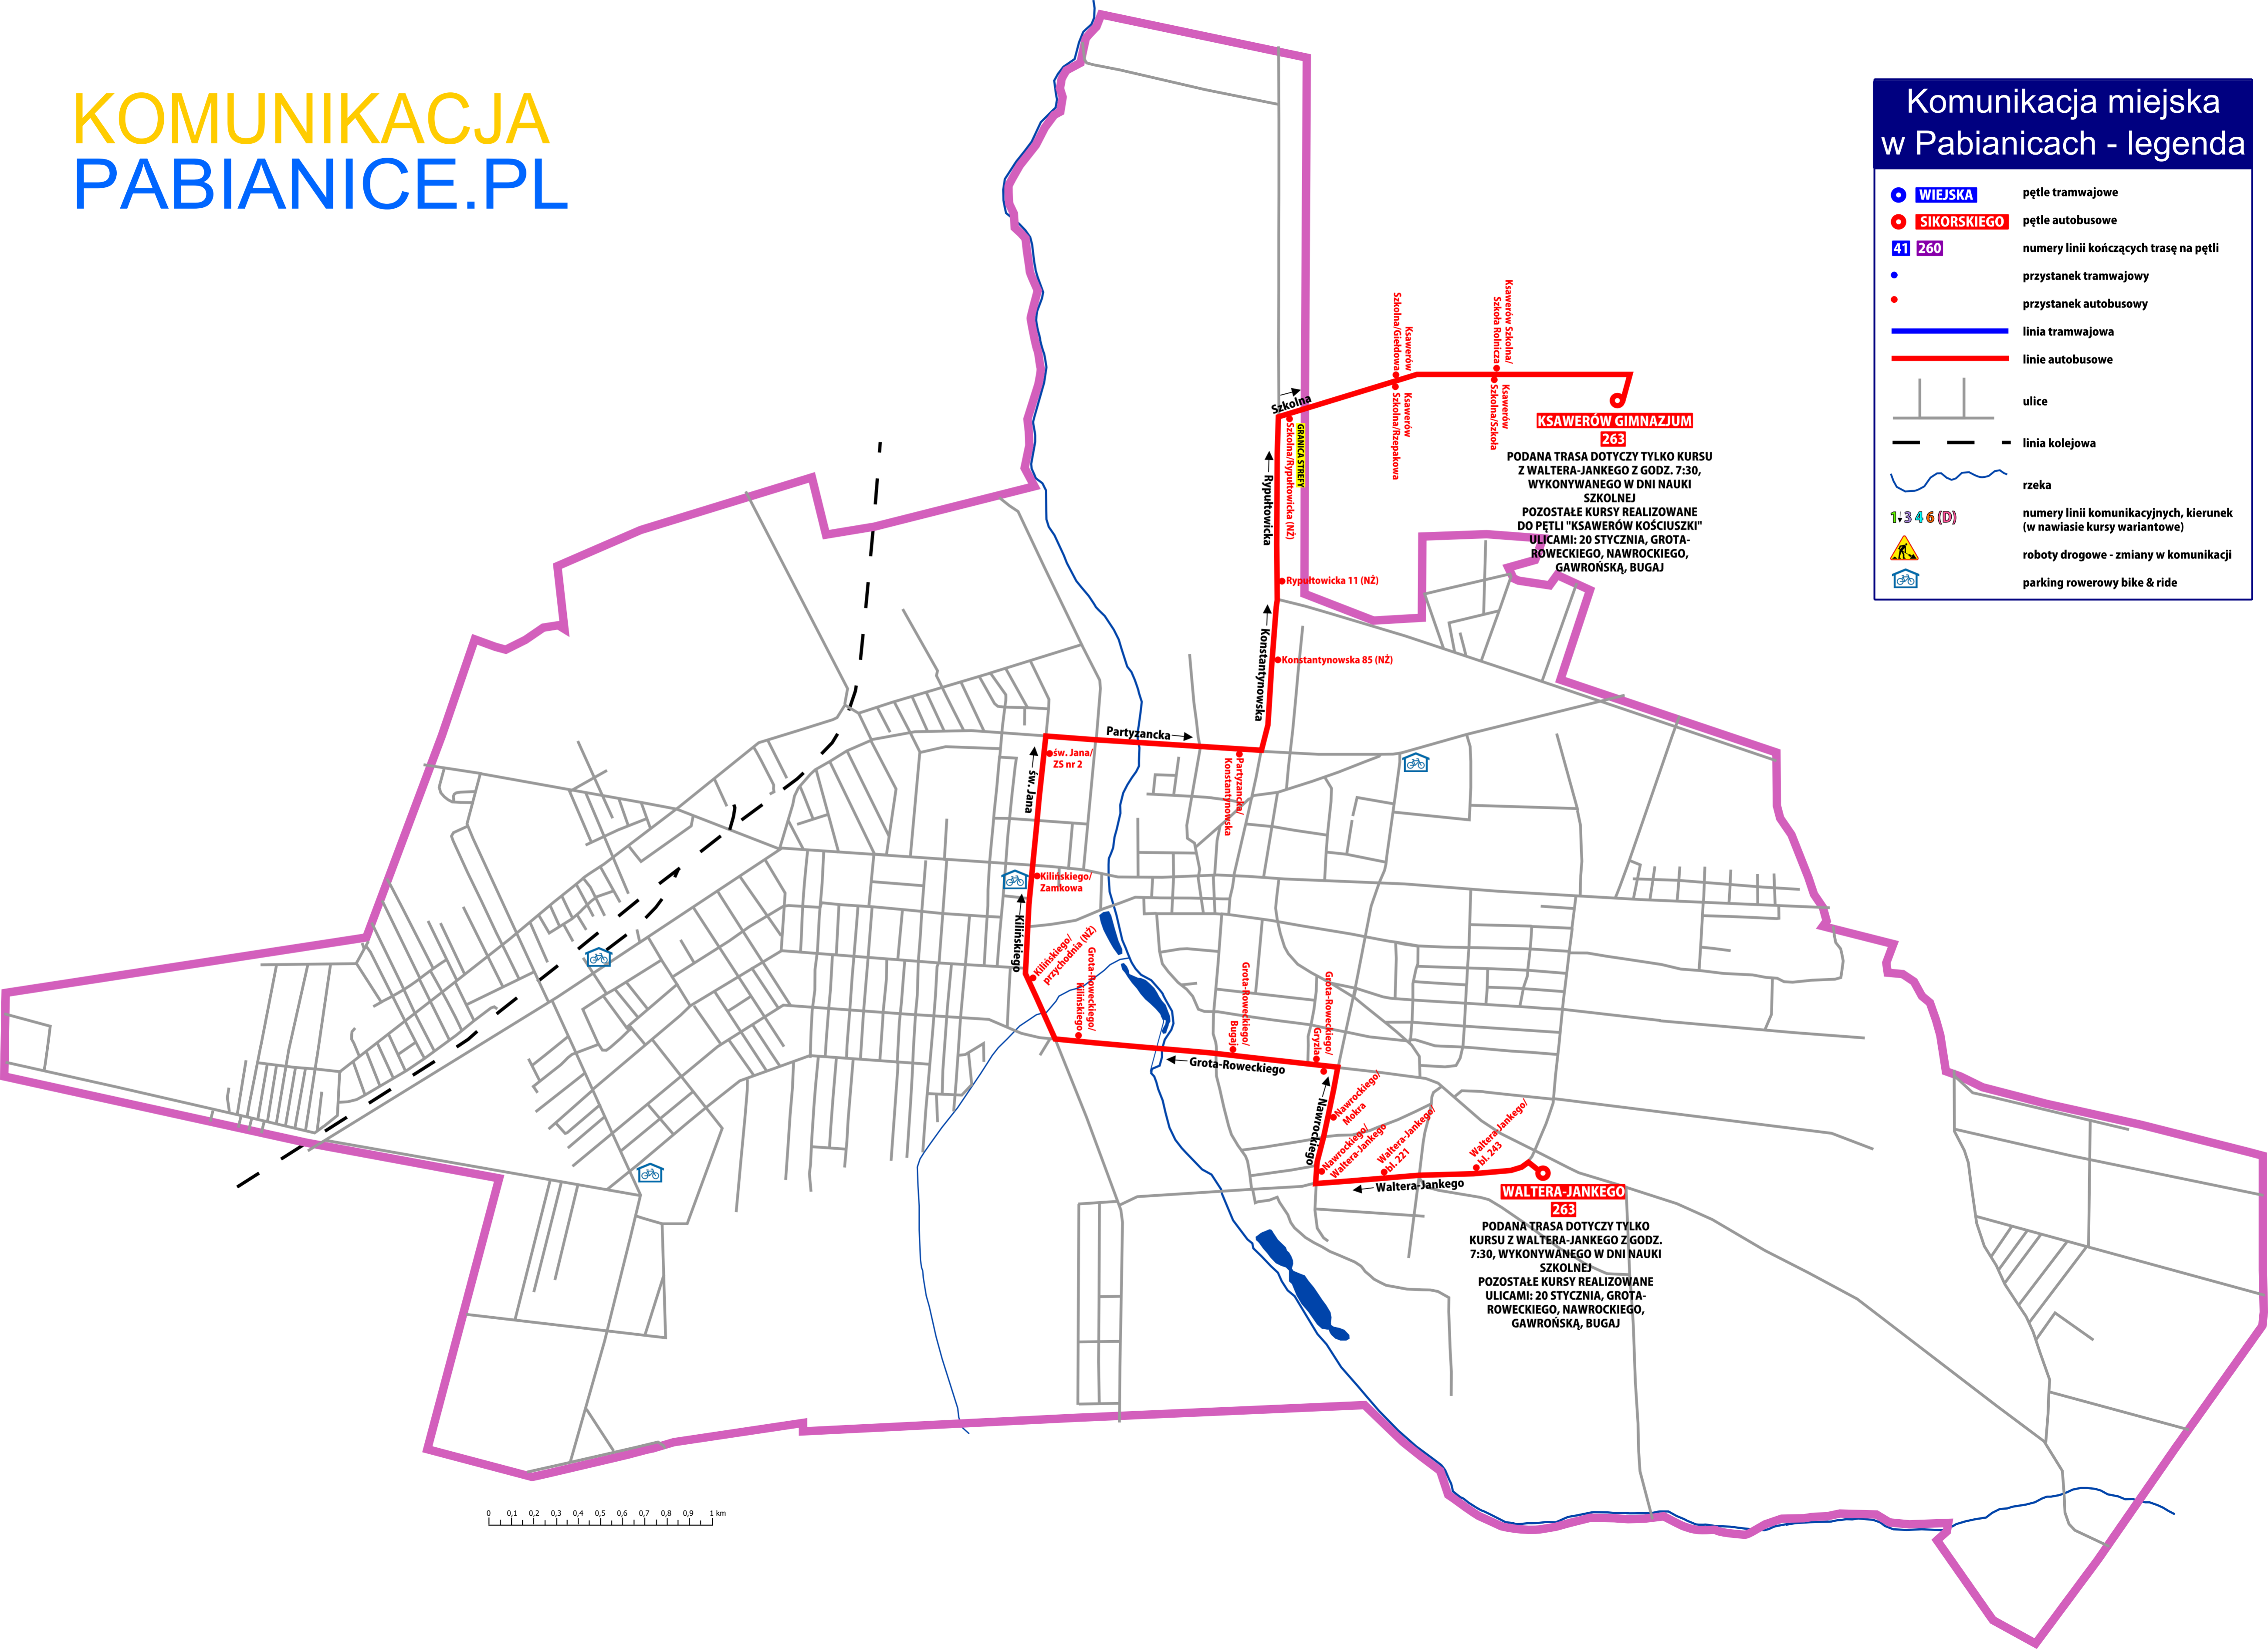

Komunikacja miejska w Pabianicach - legenda

- **WIEJSKA** pętla tramwajowe
- **SIKORSKIEGO** pętla autobusowe
- 41 260** numery linii kończących trasę na pętli
- przystanek tramwajowy
- przystanek autobusowy
- linia tramwajowa
- linie autobusowe
-  ulice
-  linia kolejowa
-  rzeka
- 1+3 4 6 (D)** numery linii komunikacyjnych, kierunek
(w nawiasie kursy wariantowe)
-  roboty drogowe - zmiany w komunikacji
-  parking rowerowy bike & ride

KSAWERÓW GIMNAZJUM
263

PODANA TRASA DOTYCZY TYLKO KURSU
Z WALTERA-JANKEGO Z GODZ. 7:30,
WYKONYWANEGO W DNI NAUKI
SZKOLNEJ
POZOSTAŁE KURSY REALIZOWANE
DO PĘTLI "KSAWERÓW KOŚCIUSZKI"
ULICAMI: 20 STYCZNIA, GROTA-
ROWECKIEGO, NAWROCKIEGO,
GAWROŃSKĄ, BUGAJ

WALTERA-JANKEGO
263

PODANA TRASA DOTYCZY TYLKO
KURSU Z WALTERA-JANKEGO Z GODZ.
7:30, WYKONYWANEGO W DNI NAUKI
SZKOLNEJ
POZOSTAŁE KURSY REALIZOWANE
ULICAMI: 20 STYCZNIA, GROTA-
ROWECKIEGO, NAWROCKIEGO,
GAWROŃSKĄ, BUGAJ