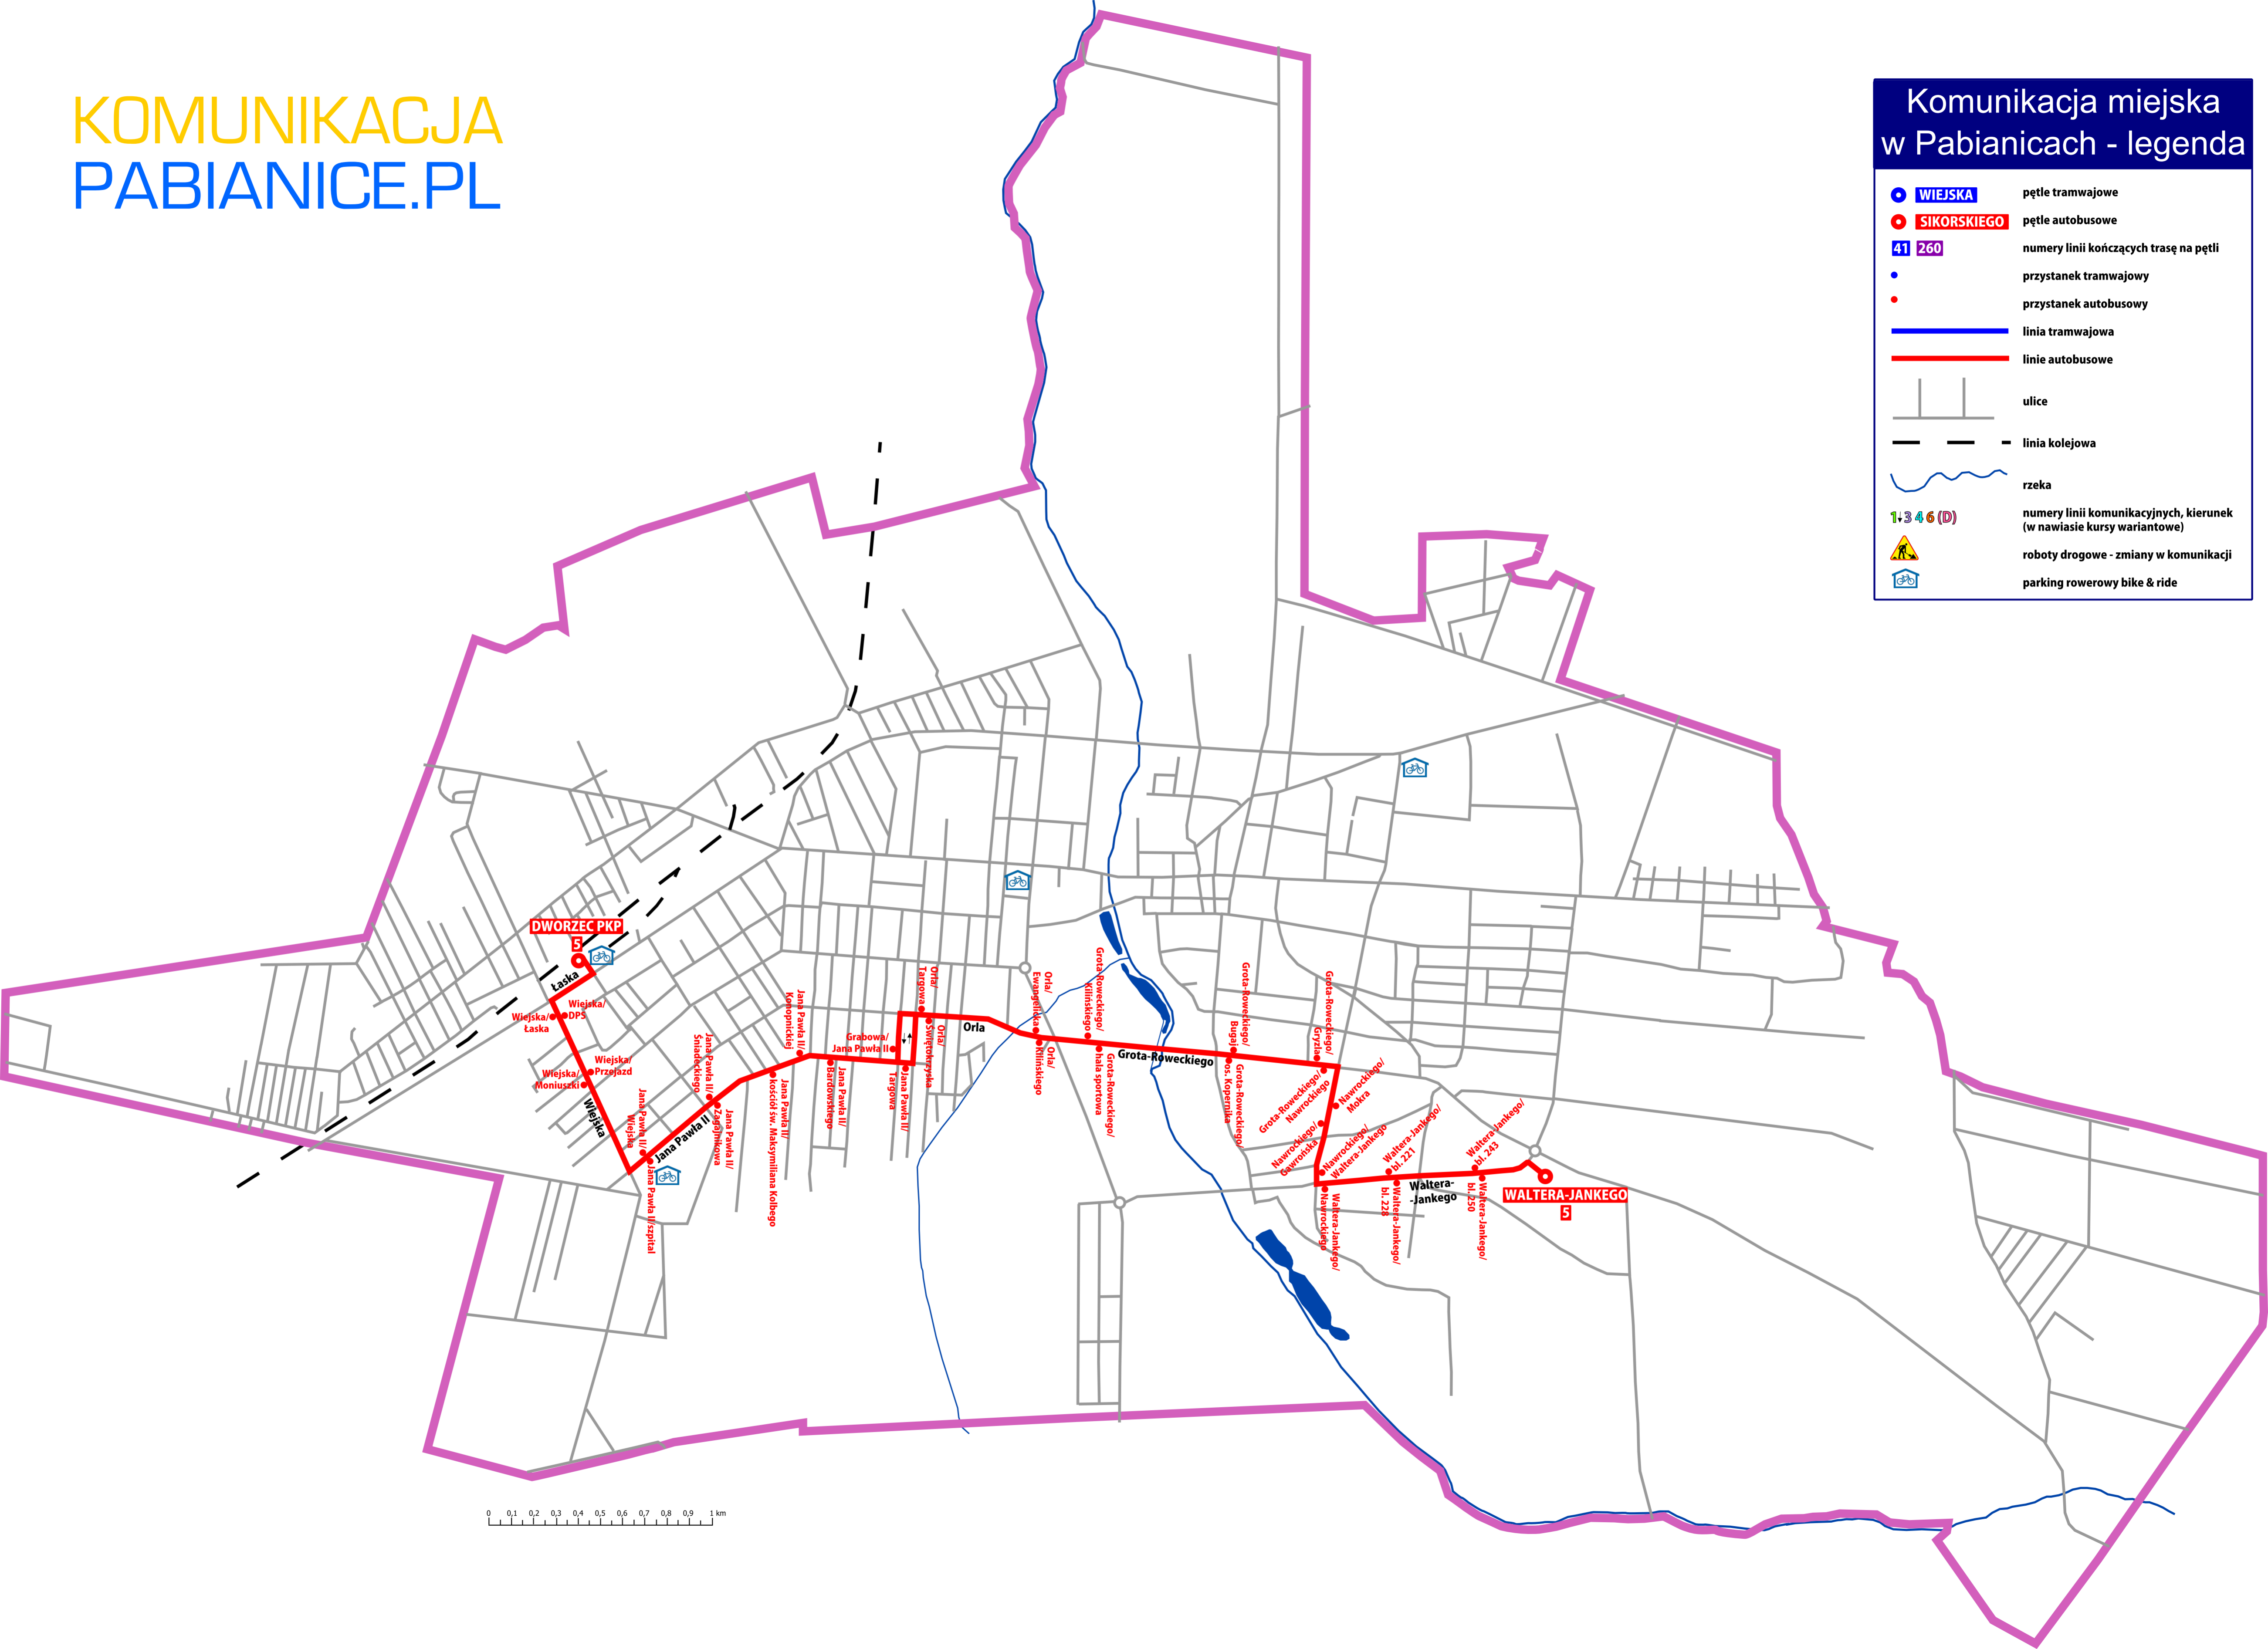

Komunikacja miejska w Pabianicach - legenda

- **WIEJSKA** pętla tramwajowe
- **SIKORSKIEGO** pętla autobusowe
- 41 260** numery linii kończących trasę na pętli
- przystanek tramwajowy
- przystanek autobusowy
- linia tramwajowa
- linie autobusowe
-  ulice
-  linia kolejowa
-  rzeka
- 1+3 4 6 (D)** numery linii komunikacyjnych, kierunek
(w nawiasie kursy wariantowe)
-  roboty drogowe - zmiany w komunikacji
-  parking rowerowy bike & ride

0 0,1 0,2 0,3 0,4 0,5 0,6 0,7 0,8 0,9 1 km