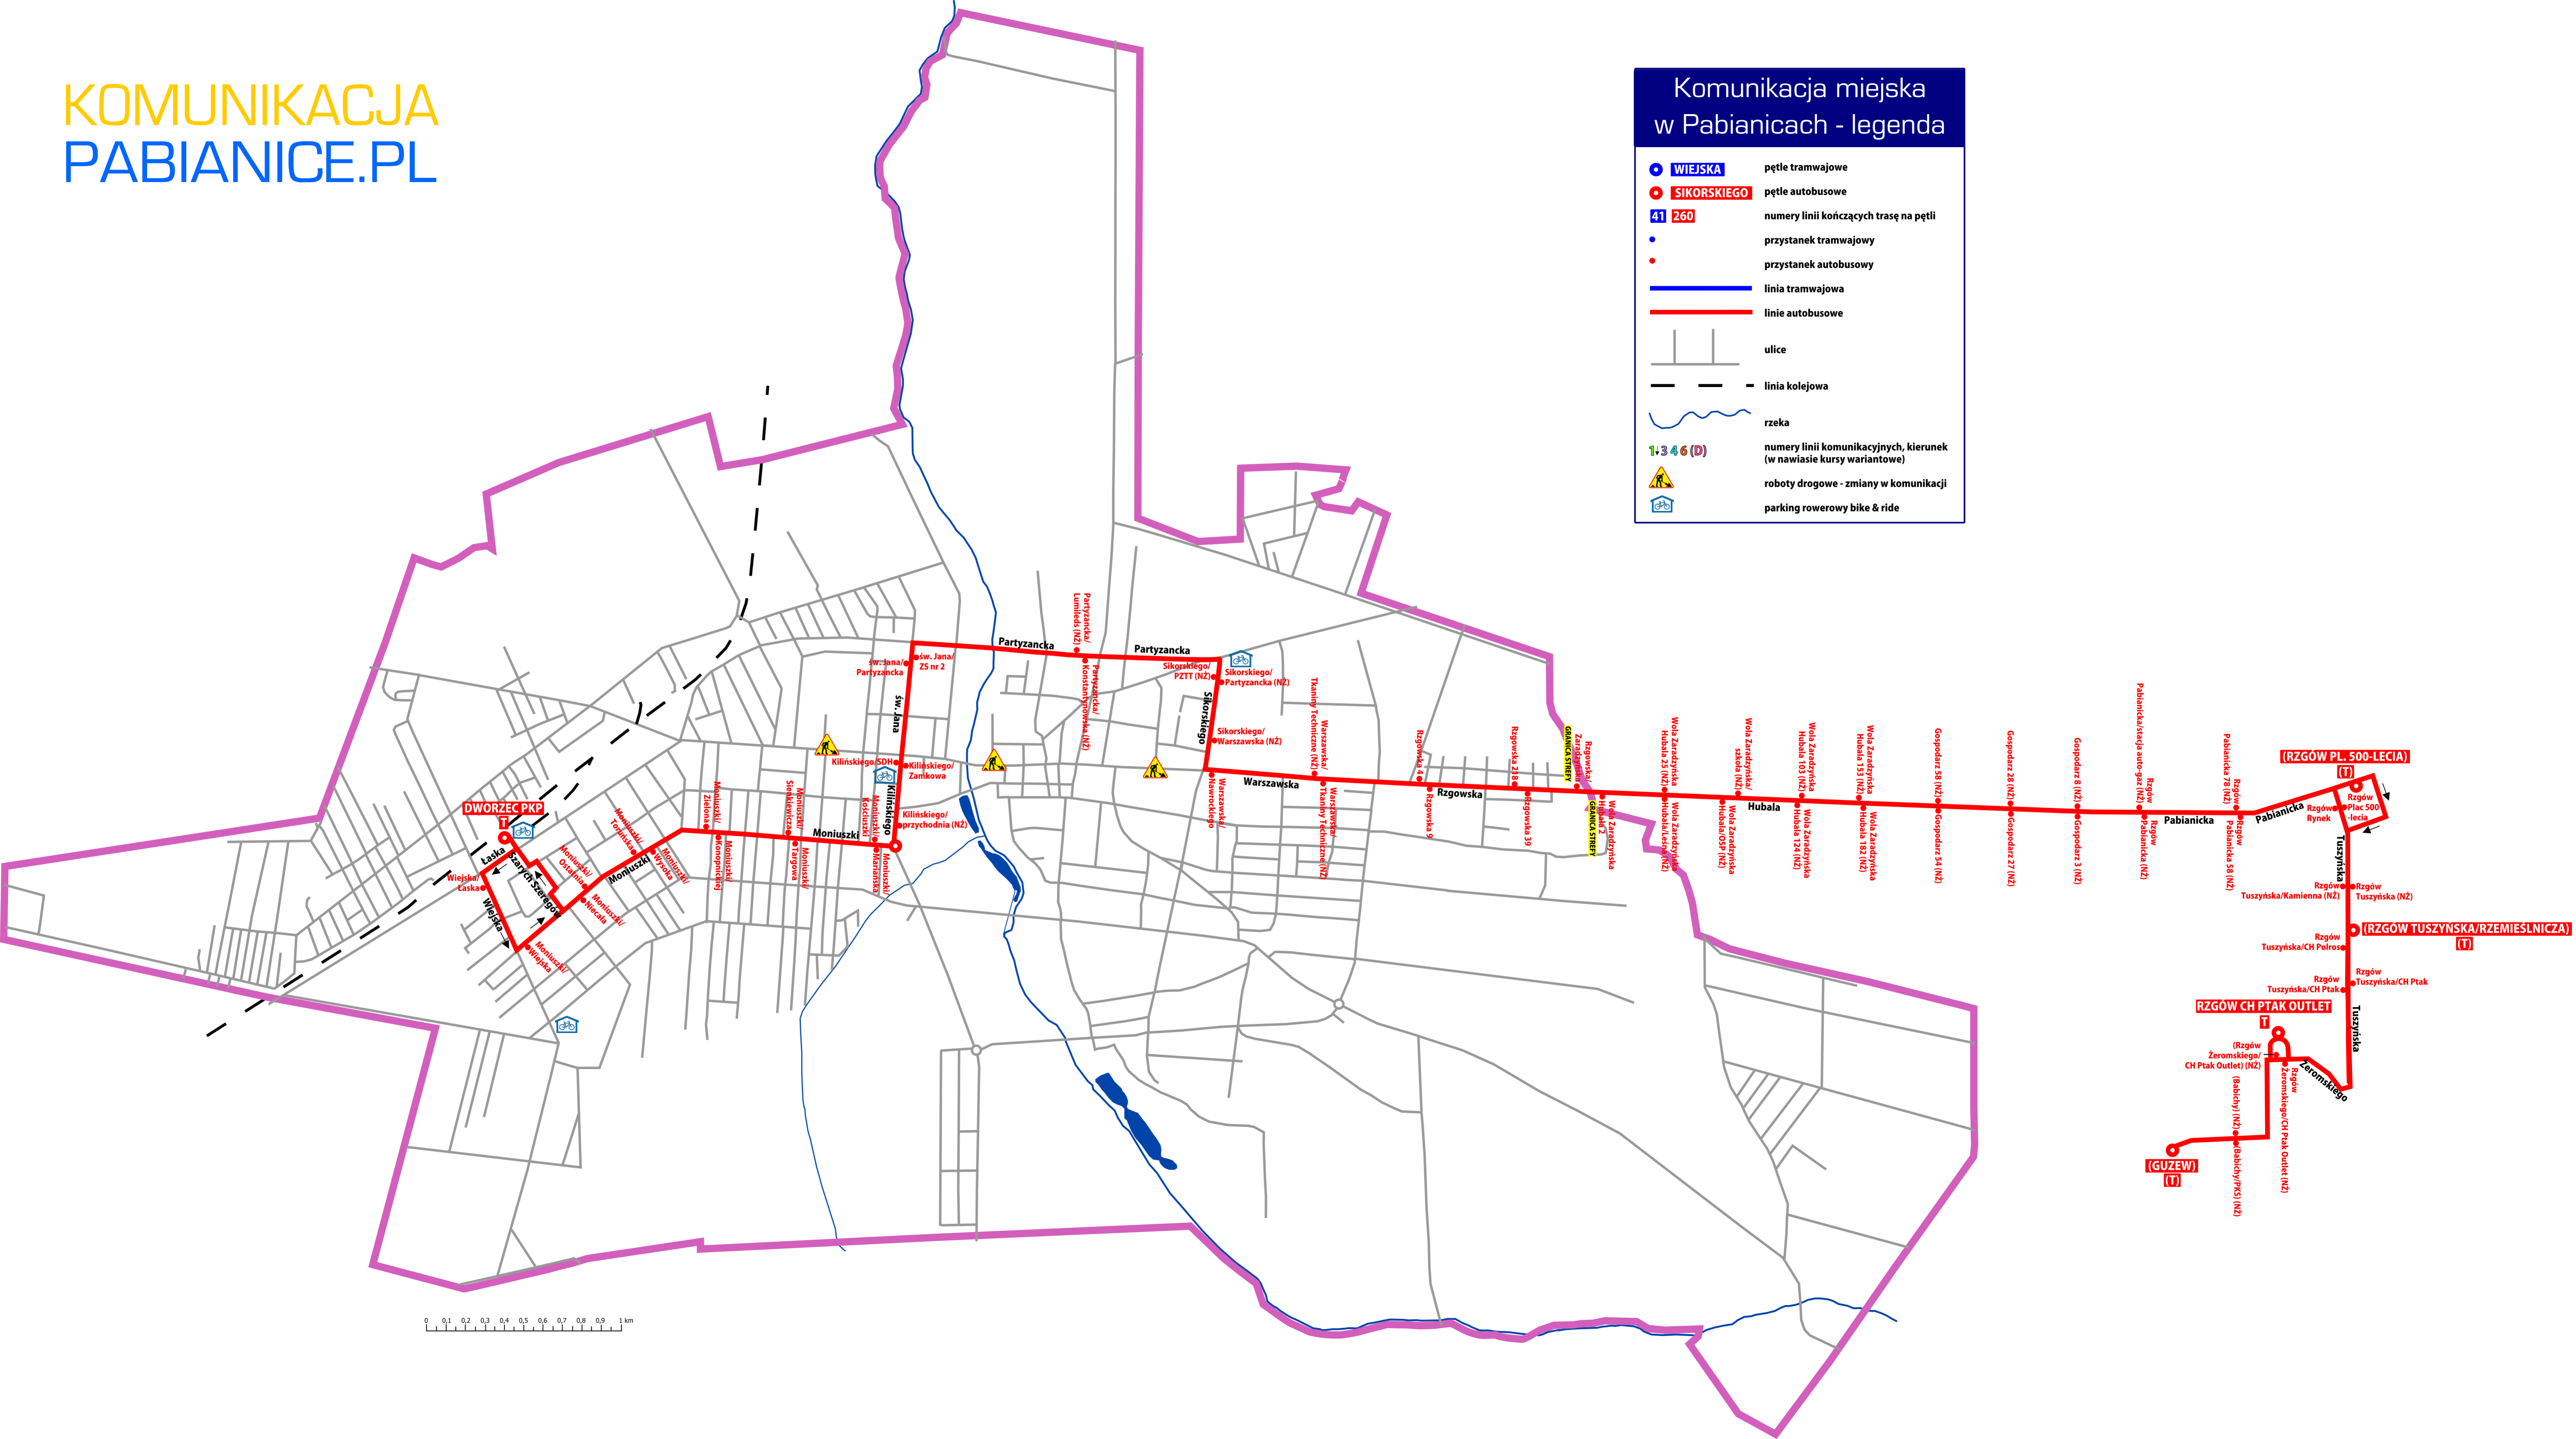

Komunikacja miejska w Pabianicach - legenda

- **WIEJSKA** pętla tramwajowe
- **SIKORSKIEGO** pętla autobusowe
- 41 260** numery linii kończących trasę na pętli
- przystanek tramwajowy
- przystanek autobusowy
- linia tramwajowa
- linie autobusowe
-  ulice
-  linia kolejowa
-  rzeka
- 1.3.4.6 (D)** numery linii komunikacyjnych, kierunek
(w nawiasie kursy wariantowe)
-  roboty drogowe - zmiany w komunikacji
-  parking rowerowy bike & ride

0 0.1 0.2 0.3 0.4 0.5 0.6 0.7 0.8 0.9 1 km