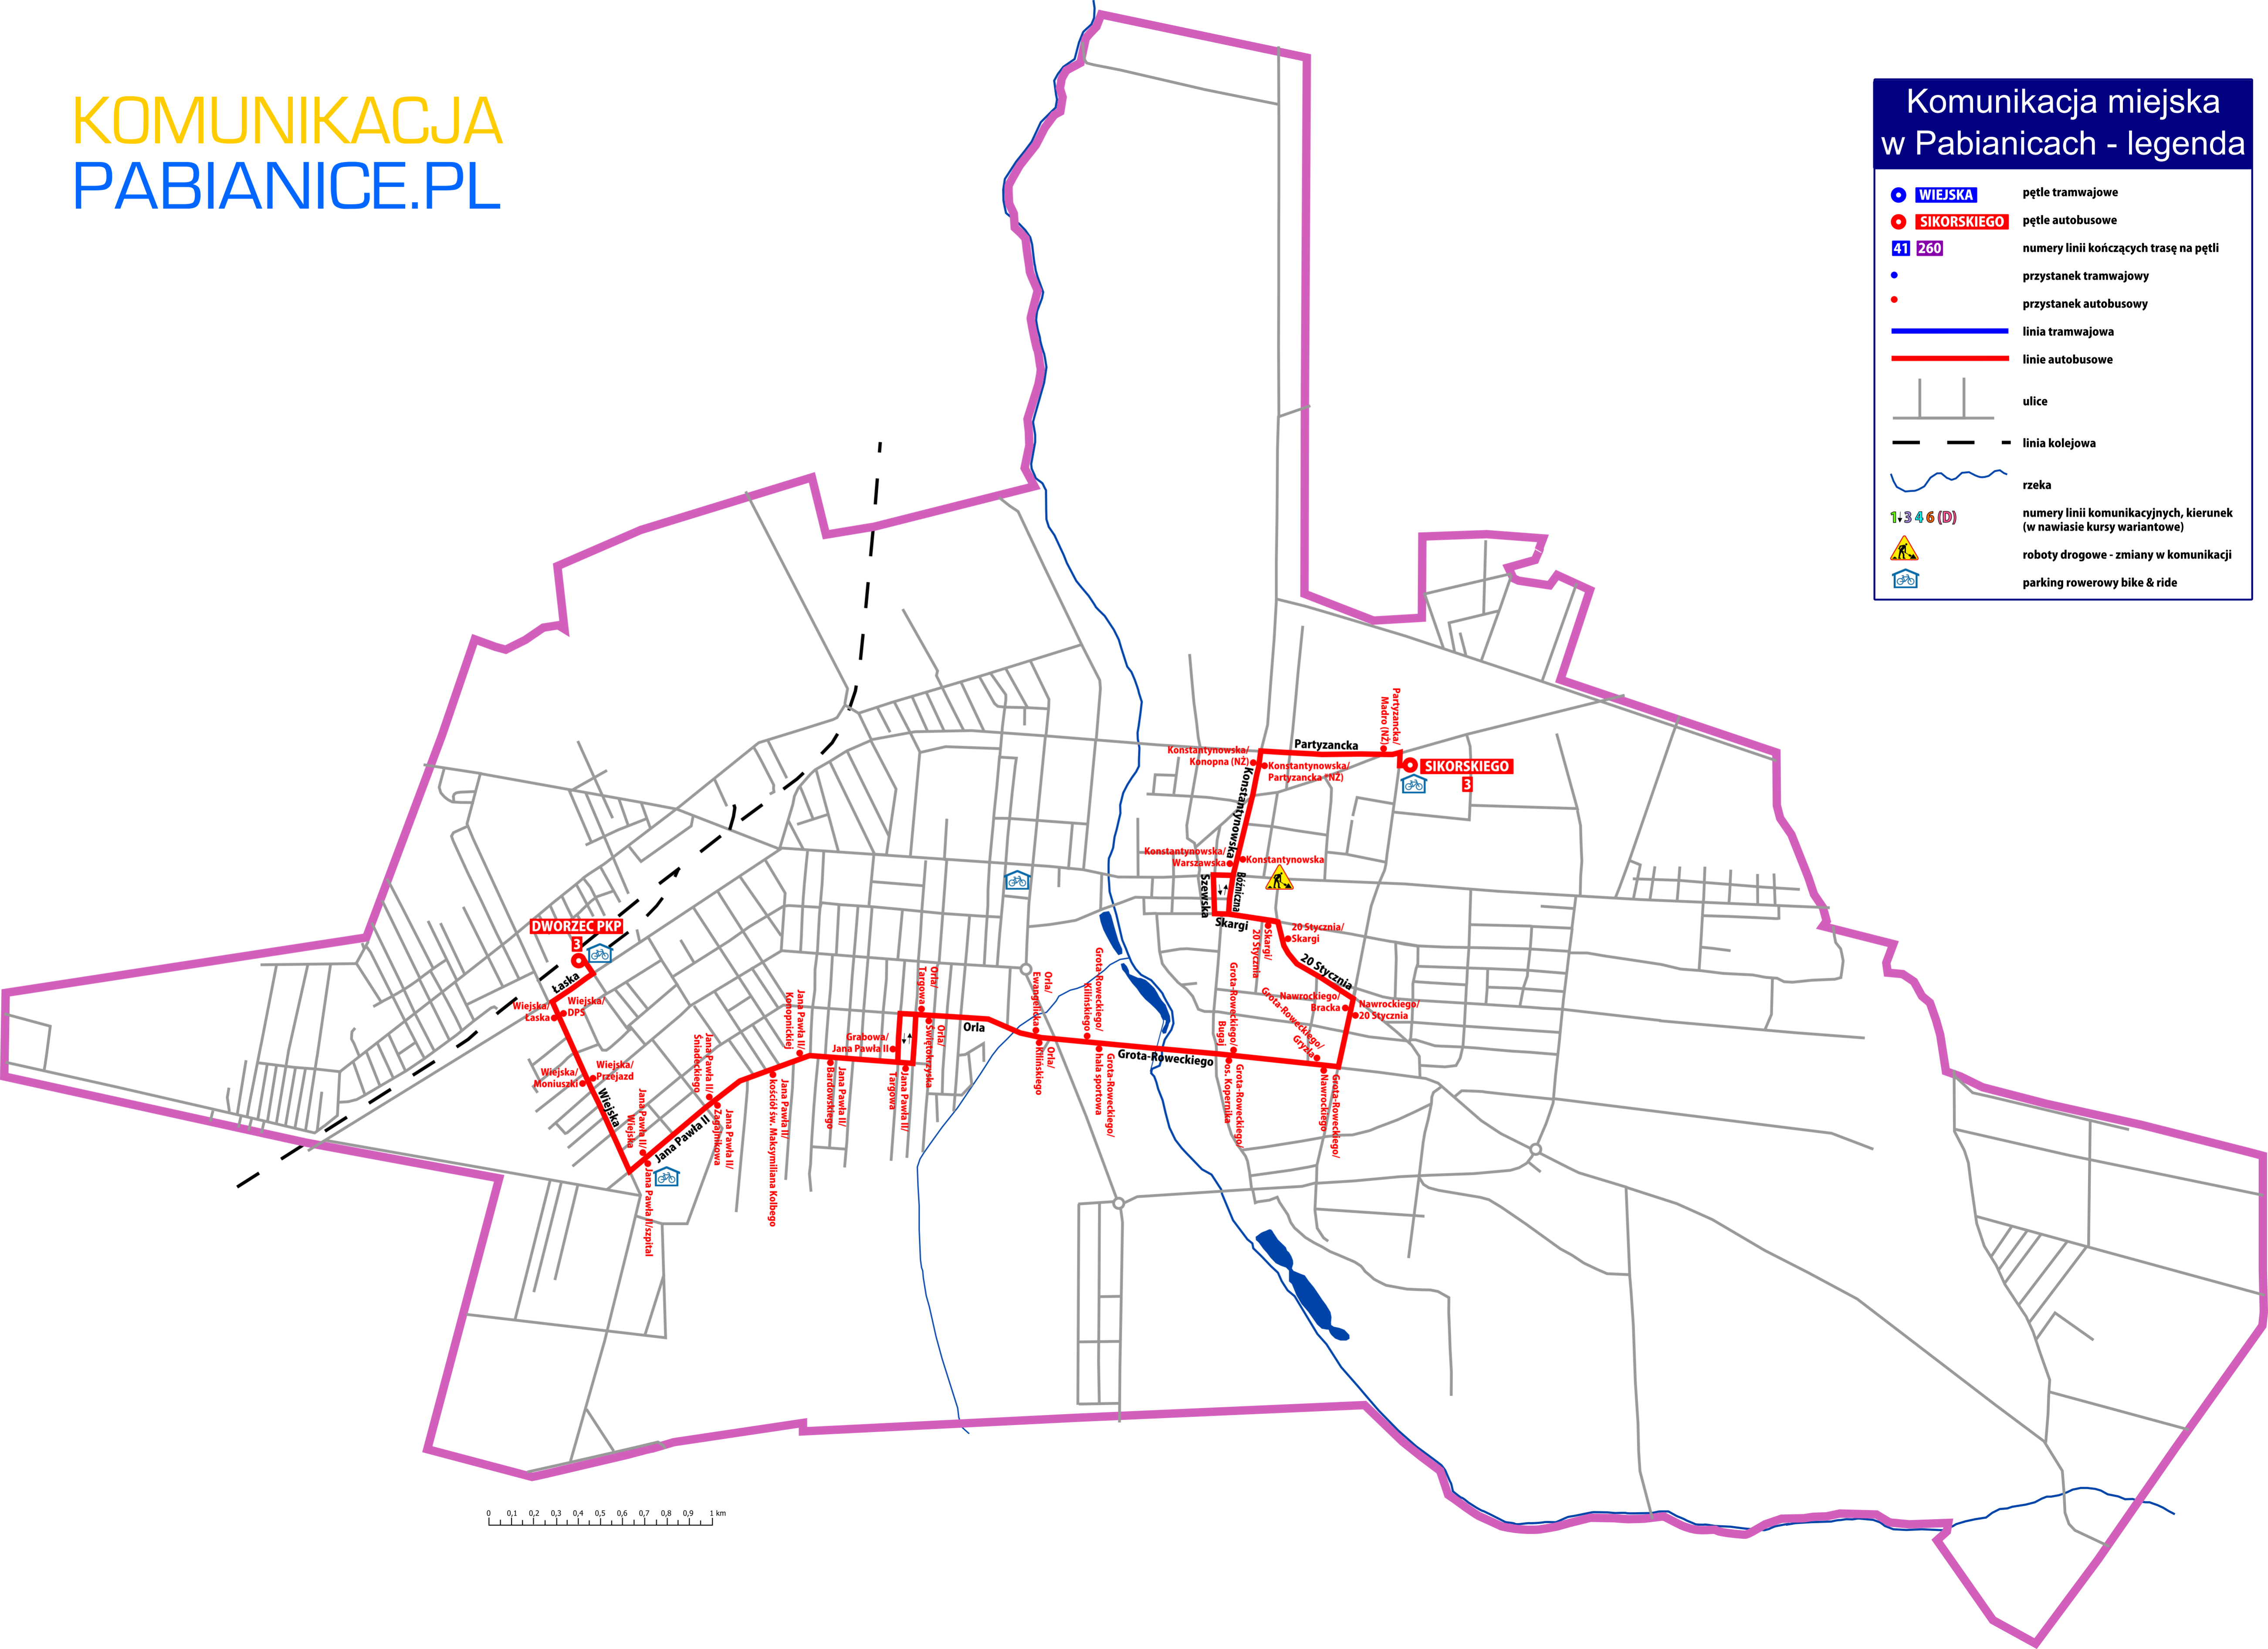

Komunikacja miejska w Pabianicach - legenda

- **WIEJSKA** pętla tramwajowe
- **SIKORSKIEGO** pętla autobusowe
- 41 260** numery linii kończących trasę na pętli
- przystanek tramwajowy
- przystanek autobusowy
- linia tramwajowa
- linie autobusowe
-  ulice
-  linia kolejowa
-  rzeka
- 1+3 4 6 (D)** numery linii komunikacyjnych, kierunek
(w nawiasie kursy wariantowe)
-  roboty drogowe - zmiany w komunikacji
-  parking rowerowy bike & ride

0 0,1 0,2 0,3 0,4 0,5 0,6 0,7 0,8 0,9 1 km