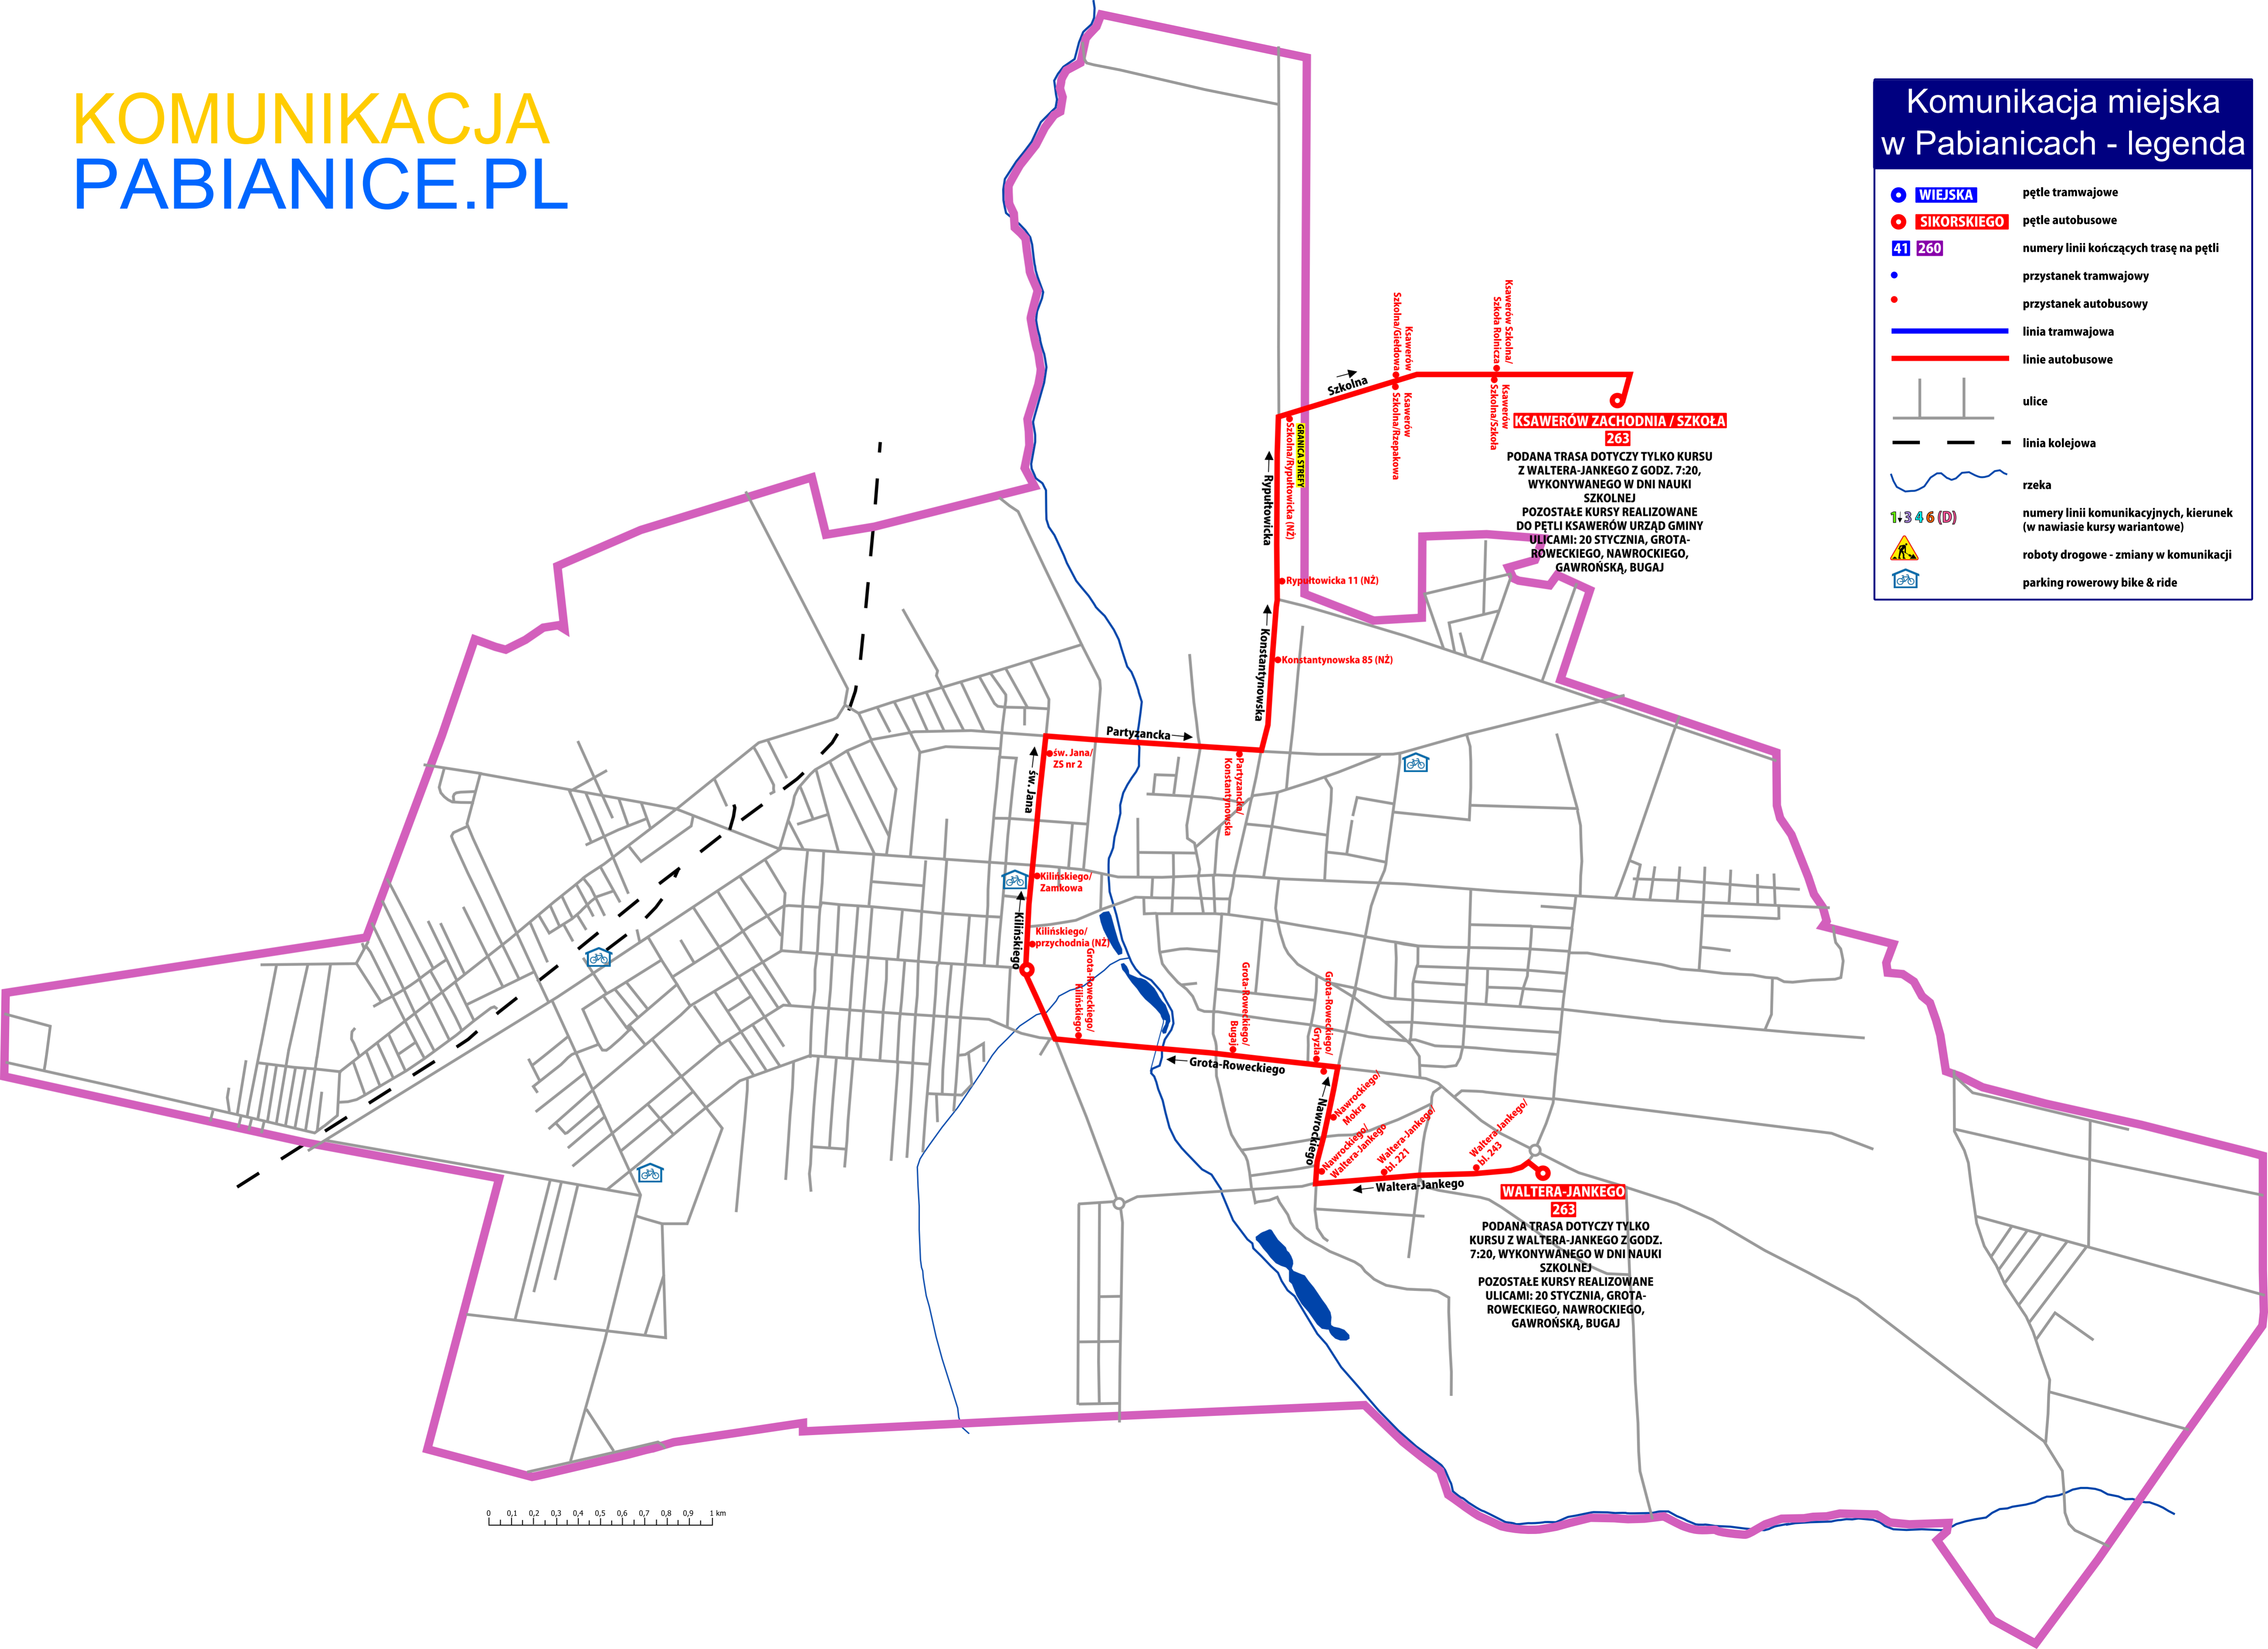

Komunikacja miejska w Pabianicach - legenda

- **WIEJSKA** pętla tramwajowe
- **SIKORSKIEGO** pętla autobusowe
- 41 260** numery linii kończących trasę na pętli
- przystanek tramwajowy
- przystanek autobusowy
- linia tramwajowa
- linie autobusowe
-  ulice
-  linia kolejowa
-  rzeka
- 1+3 4 6 (D)** numery linii komunikacyjnych, kierunek
(w nawiasie kursy wariantowe)
-  roboty drogowe - zmiany w komunikacji
-  parking rowerowy bike & ride

KSAWERÓW ZACHODNIA / SZKOŁA
263

PODANA TRASA DOTYCZY TYLKO KURSU
Z WALTERA-JANKEGO Z GODZ. 7:20,
WYKONYWANEGO W DNI NAUKI
SZKOLNEJ
POZOSTAŁE KURSY REALIZOWANE
DO PĘTLI KSAWERÓW URZĄD GMINY
ULICAMI: 20 STYCZNIA, GROTA-
ROWECKIEGO, NAWROCKIEGO,
GAWROŃSKĄ, BUGAJ

WALTERA-JANKEGO
263

PODANA TRASA DOTYCZY TYLKO
KURSU Z WALTERA-JANKEGO Z GODZ.
7:20, WYKONYWANEGO W DNI NAUKI
SZKOLNEJ
POZOSTAŁE KURSY REALIZOWANE
ULICAMI: 20 STYCZNIA, GROTA-
ROWECKIEGO, NAWROCKIEGO,
GAWROŃSKĄ, BUGAJ